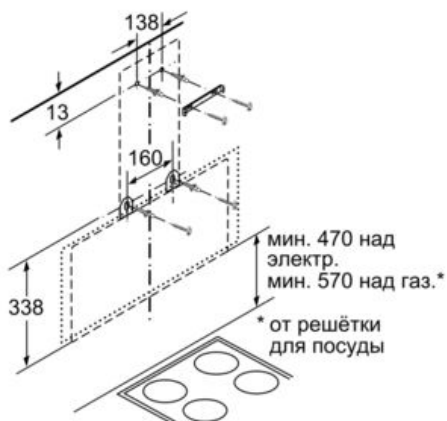

Технические особенности

Цвет камина :	Stainless steel
Технология установки :	Вытяжка
Сертификат соответствия :	CE
Длина сетевого кабеля (см) :	130
Высота прибора без камина (мм) :	354
en: Minimum distance above an electric hob :	470
en: Minimum distance above a gas hob :	570
Вес нетто (кг) :	15,0
Управление :	электрический
Регулировка уровня мощности :	3-уровень
Макс.мощность вытяжки Отв.возд. (м ³ /ч) :	580
Макс.мощность вытяжки Цирк.возд. (м ³ /ч) :	230
Количество ламп (шт) :	2
Уровень шума (дБ) :	70
Диаметр вытяжного патрубка (мм) :	150 / 120
Материал жировулавливающего фильтра :	алюминий
EAN-код :	4242005030699
Мощность подключения (Вт) :	216
Предохранители (А) :	10
Напряжение (В) :	220-240
Частота (Гц) :	50
Тип штепсельной вилки :	Gardy plug w/ earthing
Тип монтажа :	Настенный монтаж

4 242005 030699

Serie | 4 Вытяжки

DWK095G60R черный

Вытяжка для настенного монтажа

Наклонный дизайн

**Вытяжка для настенного монтажа:
убережет потолок и мебель на кухне от
оседания на них копоти и жира.**

-
- Ширина 90 см
 - черный
 - Возможность работы в режиме отвода или циркуляции воздуха
 - Для работы в режиме циркуляции требуется установка специального комплекта (дополнительная принадлежность)
 - Для настенного монтажа над варочной поверхностью
 - Сенсорное управление TouchControl с LED-освещением сегментным дисплеем
 - 3 ступени мощности
 - Крышка фильтра из стекла
 - Металлический жироулавливающий фильтр пригодный для мытья в посудомоечной машине
 - Максимальная производительность на максимальной ступени по EN 61591 Ø 15 см: 580 м³/ч
 - Уровень шума: 55 ДБ-63 ДБ-70 ДБ на 1-2-3-й ступенях соответственно, на 1 рW DIN 60704-2-13
 - Размеры (отвод воздуха) (ВхШхГ): 750-1080 x 896 x 386 мм
 - Размеры (циркуляция) (ВхШхГ): 860-1080 x 896 x 386 мм
 - Штуцер для отвода воздуха Ø 120 мм / 150 мм

Serie | 4 Вытяжки

DWK095G60R черный
Вытяжка для настенного монтажа
Наклонный дизайн

Размеры в мм

Размеры в мм

Размеры в мм

Размеры в мм