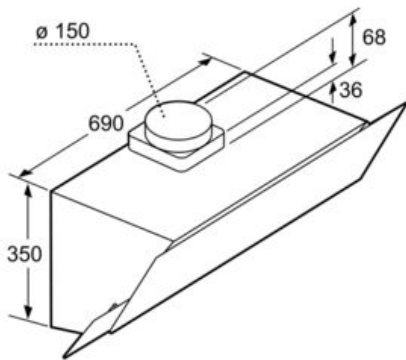

Технические особенности

Цвет камина :	Stainless steel
Технология установки :	Вытяжка
Сертификат соответствия :	CE
Длина сетевого кабеля (см) :	130
Высота прибора без камина (мм) :	354
en: Minimum distance above an electric hob :	470
en: Minimum distance above a gas hob :	570
Вес нетто (кг) :	15,0
Управление :	электрический
Регулировка уровня мощности :	3-уровень
Макс.мощность вытяжки Отв.возд. (м ³ /ч) :	580
Макс.мощность вытяжки Цирк.возд. (м ³ /ч) :	230
Количество ламп (шт) :	2
Уровень шума (дБ) :	70
Диаметр вытяжного патрубка (мм) :	150 / 120
Материал жировулавливающего фильтра :	алюминий
EAN-код :	4242005030699
Мощность подключения (Вт) :	216
Предохранители (А) :	10
Напряжение (В) :	220-240
Частота (Гц) :	50
Тип штепсельной вилки :	Gardy plug w/ earthing
Тип монтажа :	Настенный монтаж

4 242005 030699

Serie | 4 Вытяжки

DWK095G60R черный

Вытяжка для настенного монтажа

Наклонный дизайн

**Вытяжка для настенного монтажа:
убережет потолок и мебель на кухне от
оседания на них копоти и жира.**

-
- Ширина 90 см
 - черный
 - Возможность работы в режиме отвода или циркуляции воздуха
 - Для работы в режиме циркуляции требуется установка специального комплекта (дополнительная принадлежность)
 - Для настенного монтажа над варочной поверхностью
 - Сенсорное управление TouchControl с LED-освещением сегментным дисплеем
 - 3 ступени мощности
 - Крышка фильтра из стекла
 - Металлический жироулавливающий фильтр пригодный для мытья в посудомоечной машине
 - Максимальная производительность на максимальной ступени по EN 61591 Ø 15 см: 580 м³/ч
 - Уровень шума: 55 ДБ-63 ДБ-70 ДБ на 1-2-3-й ступенях соответственно, на 1 рW DIN 60704-2-13
 - Размеры (отвод воздуха) (ВхШхГ): 750-1080 x 896 x 386 мм
 - Размеры (циркуляция) (ВхШхГ): 860-1080 x 896 x 386 мм
 - Штуцер для отвода воздуха Ø 120 мм / 150 мм

Serie | 4 Вытяжки

DWK095G60R черный
Вытяжка для настенного монтажа
Наклонный дизайн

Размеры в мм

Размеры в мм

Размеры в мм

Размеры в мм