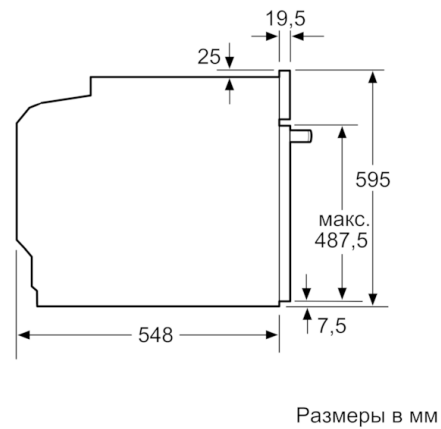

**Serie | 6, Встраиваемый духовой шкаф, 60
x 60 см
HBG538EW6R**