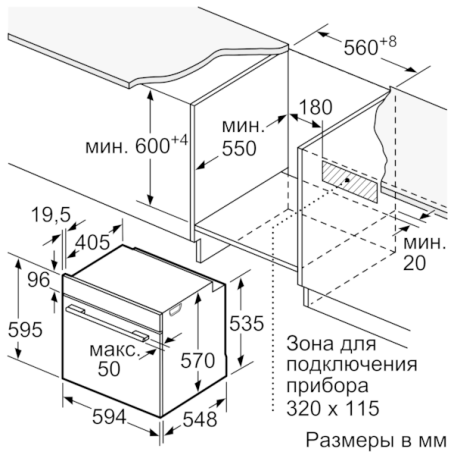

**Serie | 6, Встраиваемый духовой шкаф, 60
x 60 см
HBG538EW6R**