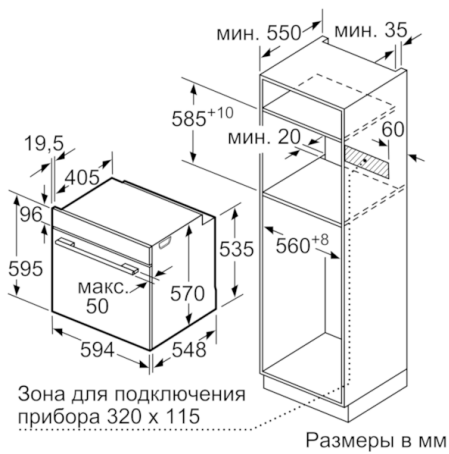

**Serie | 6, Встраиваемый духовой шкаф, 60
x 60 см
HBG538EW6R**