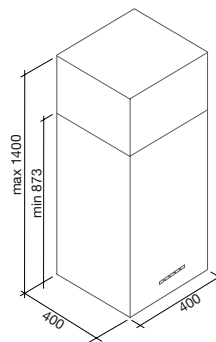

Parete / Wall – 40 cm

 Motore e Comandi / Motor and Control 800 m³/h P.E.L. 4 vel.

Filtri / Filters "Base" 277X294 mm carbone/charcoal: 3

 Illuminazione: Alogeno 2 x 20 W
 Lighting: Halogen

Mira White Parete / Wall 40 800 m³/h

Isola / Island – 40 cm

 Motore e Comandi / Motor and Control 800 m³/h P.E.L. 4 vel.

Filtri / Filters "Base" 235X245 mm carbone/charcoal: 6

 Illuminazione: Alogeno 4 x 20 W
 Lighting: Halogen

Mira White Isola / Island 40 800 m³/h
 bianco / white