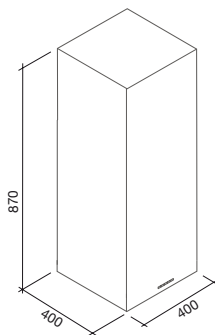

Falmeclab

NEW ■ **MIRA WHITE**
800
m³/h

HALO
ASPER

- Acciaio finitura bianca lucida
- Aspirazione perimetrale con pannello fonoassorbente
- Filtro antigrasso metallico, asportabile e lavabile
- Pulsantiera elettronica
- Fari alogeni "easy open"
- Filtro carbone incluso

Parete / Wall – 40 cm

 Motore e Comandi / Motor and Control 800 m³/h P.E.L. 4 vel.

Filtri / Filters "Base" 277X294 mm carbone/charcoal: 3

 Illuminazione: Alogeno 2 x 20 W
 Lighting: Halogen

Mira White Parete / Wall 40 800 m³/h

Isola / Island – 40 cm

 Motore e Comandi / Motor and Control 800 m³/h P.E.L. 4 vel.

Filtri / Filters "Base" 235X245 mm carbone/charcoal: 6

 Illuminazione: Alogeno 4 x 20 W
 Lighting: Halogen

Mira White Isola / Island 40 800 m³/h
 bianco / white