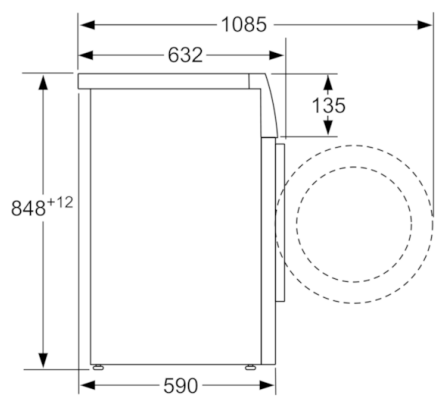

**HomeProfessional, Стиральная машина с
фронтальной загрузкой, 10 kg, 1600 об/
мин
WAX32FH1OE**

Размеры в мм