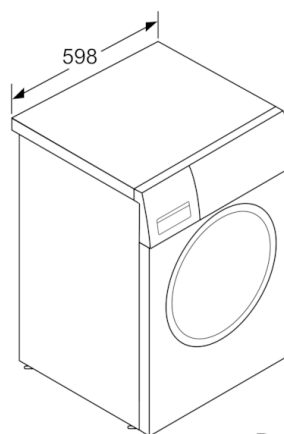

Размеры в мм