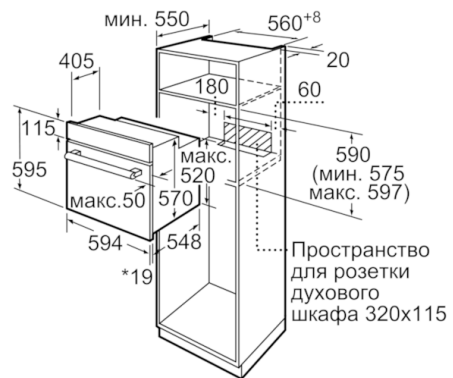

Размеры:

- Размеры прибора (ВxШxГ): 595 мм x 594 мм x 548 мм
- Пожалуйста, следуйте схемам встраивания и инструкции по монтажу
- Духовые шкафы SER2 идеально комбинируются с компактными приборами как при вертикальном, так и горизонтальном встраивании.

**Serie | 2, Встраиваемый духовой шкаф, 60
x 60 см, белый
HBF512BV0R**

* При металлической фронтальной панели 20 мм

Размеры в мм

* 20 мм для металлических фронтальных панелей

Размеры в мм

* 20 мм для металлических фронтальных панелей

Размеры в мм