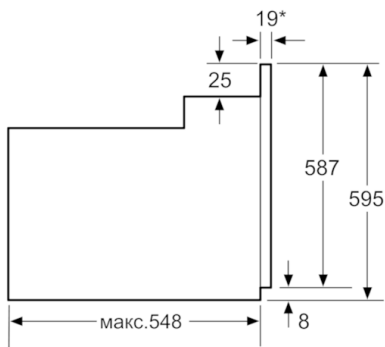

Принадлежности:

- Комбинированная решетка, Универсальный противень

Комфорт / Безопасность:

- Функция "Детская безопасность"

Техническая информация

- Длина сетевого кабеля: 100 см
- Норма напряжения 230В± 10%B
- Мощность подключения: 3.3 кВт
- Класс энергоэффективности (в соответствии с нормами ECNг. 65/2014): A
Энергопотребление за цикл в обычном режиме: 0.98 кВт/ч
Энергопотребление за цикл в режиме усиленной работы вентилятора: 0.79 кВт/ч
Количество камер: 1
Источник нагрева: электрический
Объем камеры: 66 л

Размеры:

- Размеры прибора (ВxШxГ): 595 мм x 594 мм x 548 мм
- Пожалуйста, следуйте схемам встраивания и инструкции по монтажу
- Духовые шкафы SER2 идеально комбинируются с компактными приборами как при вертикальном, так и горизонтальном встраивании.

**Serie | 2, Встраиваемый духовой шкаф, 60
x 60 см, белый
HBF512BV0R**

* При металлической фронтальной панели 20 мм

Размеры в мм

* 20 мм для металлических фронтальных панелей

Размеры в мм

* 20 мм для металлических фронтальных панелей

Размеры в мм