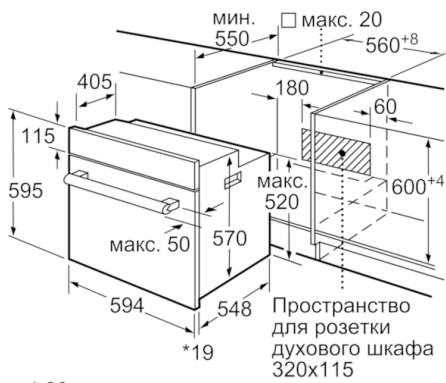

Размеры:

- Размеры прибора (ВxШxГ): 595 мм x 594 мм x 548 мм
- Пожалуйста, следуйте схемам встраивания и инструкции по монтажу
- Духовые шкафы SER2 идеально комбинируются с компактными приборами как при вертикальном, так и горизонтальном встраивании.

**Serie | 2, Встраиваемый духовой шкаф, 60
x 60 см, белый
HBF512BV0R**

* При металлической фронтальной панели 20 мм

Размеры в мм

* 20 мм для металлических фронтальных панелей

Размеры в мм

* 20 мм для металлических фронтальных панелей

Размеры в мм