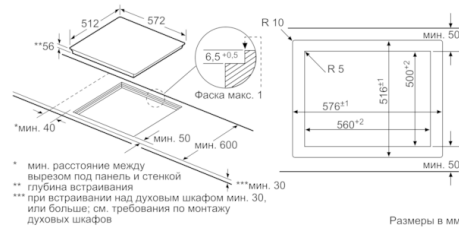

4

Ширина (мм) : 572

Размеры прибора (мм) : 56 x 572 x 512

Размеры прибора в упаковке (мм) (ВxШxГ) : 126 x 753 x 608

Вес нетто (кг) : 14,621

Вес брутто (кг) : 15,8

Индикатор остаточного тепла : Отдельный

Расположение панели управления : Спереди

Размеры:

- Размеры: (В/Ш/Г) 56 x 572 x 512 мм
- Размеры ниши встраивания (ВxШxГ мм): 56 x 576 x 516
- Минимальная толщина встраивания в столешницу 30 мм
- Длина сетевого кабеля: 110 см
- Подключаемая мощность: 7400 Вт
- Кабель в комплекте

**Serie | 8, Индукционная варочная панель,
60 см, черный
РХУ621DX6Е**

① Должно быть предусмотрено пространство для циркуляции воздуха

Размеры в мм

Размеры в мм

① Должно быть предусмотрено пространство для циркуляции воздуха.

Размеры в мм

* мин. расстояние между вырезом под панель и стенкой
** глубина встраивания
*** при встраивании над духовым шкафом мин. 30, или больше; см. требования по монтажу духовых шкафов

Размеры в мм