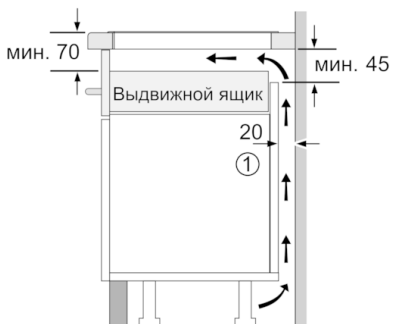

4

Ширина (мм) : 572

Размеры прибора (мм) : 56 x 572 x 512

Размеры прибора в упаковке (мм) (ВxШxГ) : 126 x 753 x 608

Вес нетто (кг) : 14,621

Вес брутто (кг) : 15,8

Индикатор остаточного тепла : Отдельный

Расположение панели управления : Спереди

Размеры:

- Размеры: (В/Ш/Г) 56 x 572 x 512 мм
- Размеры ниши встраивания (ВxШxГ мм): 56 x 576 x 516
- Минимальная толщина встраивания в столешницу 30 мм
- Длина сетевого кабеля: 110 см
- Подключаемая мощность: 7400 Вт
- Кабель в комплекте

**Serie | 8, Индукционная варочная панель,
60 см, черный
РХУ621DX6Е**

① Должно быть предусмотрено пространство для циркуляции воздуха

Размеры в мм

Размеры в мм

① Должно быть предусмотрено пространство для циркуляции воздуха.

Размеры в мм

* мин. расстояние между вырезом под панель и стенкой
** глубина встраивания
*** при встраивании над духовым шкафом мин. 30, или больше; см. требования по монтажу духовых шкафов

Размеры в мм