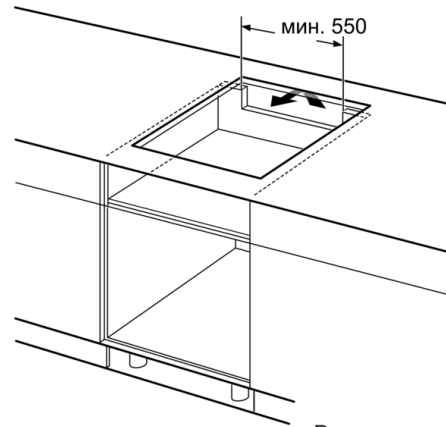

4

Ширина (мм) : 572

Размеры прибора (мм) : 56 x 572 x 512

Размеры прибора в упаковке (мм) (ВxШxГ) : 126 x 753 x 608

Вес нетто (кг) : 14,621

Вес брутто (кг) : 15,8

Индикатор остаточного тепла : Отдельный

Расположение панели управления : Спереди

или 2 x Ø 200 мм, 2.2 кВт (на макс. мощности 3.7 кВт)
Индукция

- 17 ступеней мощности

Технологии + Безопасность:

- Индикация остаточного тепла
- Главный выключатель позволяет одним нажатием отключить все конфорки и восстановить настройки при случайном отключении
- Распознавание наличия посуды
С функцией Power Management можно установить мощность подключения в соответствии с параметрами электросети
При отсутствии изменения настроек варочная поверхность отключится автоматически, время отключения зависит от выбранной мощности
Функция "Детская безопасность" с возможностью настройки автовключения
Cleaning-пауза: кратковременная блокировка панели до 30 секунд
- Дисплей индикации энергопотребления позволяет учитывать использованную электроэнергию

Размеры:

- Размеры: (В/Ш/Г) 56 x 572 x 512 мм
- Размеры ниши встраивания (ВxШxГ мм): 56 x 576 x 516
- Минимальная толщина встраивания в столешницу 30 мм
- Длина сетевого кабеля: 110 см
- Подключаемая мощность: 7400 Вт
- Кабель в комплекте

**Serie | 8, Индукционная варочная панель,
60 см, черный
РХУ621DX6Е**

① Должно быть предусмотрено пространство для циркуляции воздуха

Размеры в мм

Размеры в мм

① Должно быть предусмотрено пространство для циркуляции воздуха.