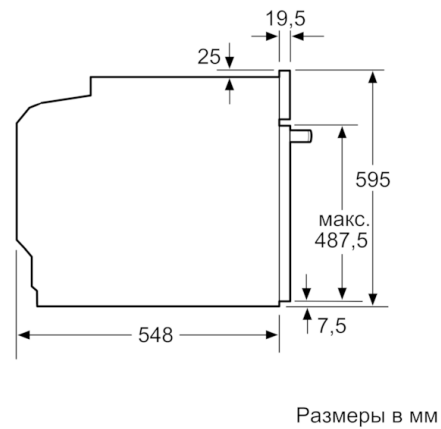

**Serie | 6, Встраиваемый духовой шкаф, 60
x 60 см, черный
HBG516BB0R**