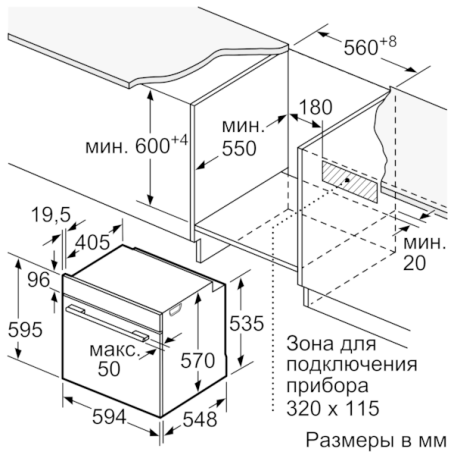

**Serie | 6, Встраиваемый духовой шкаф, 60
x 60 см, черный
HBG516BB0R**