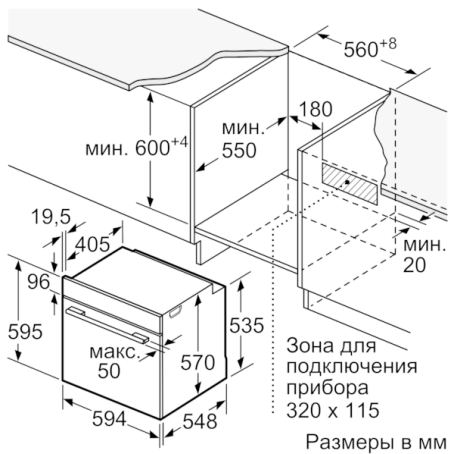

#### **Техническая информация**

- Эмалированный противень для выпечки, Комбинированная решетка, Универсальный противень
- Мощность подключения: 3.6 кВт
- Класс энергоэффективности (в соответствии с нормами ECNг. 65/2014): A  
Энергопотребление за цикл в обычном режиме: 0.99 кВт/ч  
Энергопотребление за цикл в режиме усиленной работы вентилятора: 0.81 кВт/ч  
Количество камер: 1  
Источник нагрева: электрический  
Объём камеры: 71 л
- Кабель длиной 120 см с евровилкой
- Размеры прибора (ВxШxГ): 595 мм x 594 мм x 548 мм
- Размеры ниши для встраивания (ВxШxГ): 585 мм - 595 мм x 560 мм - 568 мм x 550 мм
- Пожалуйста, следуйте схемам встраивания и инструкции по монтажу

**Размеры:**

**Serie | 6, Встраиваемый духовой шкаф, 60  
x 60 см  
HBG578FB6R**

Монтаж с варочной панелью.