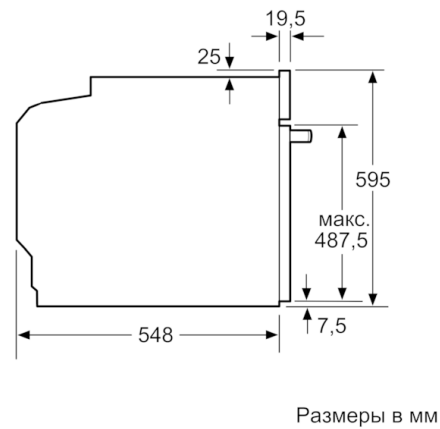

**Размеры:**

**Serie | 6, Встраиваемый духовой шкаф, 60  
x 60 см  
HBG578FB6R**

Монтаж с варочной панелью.