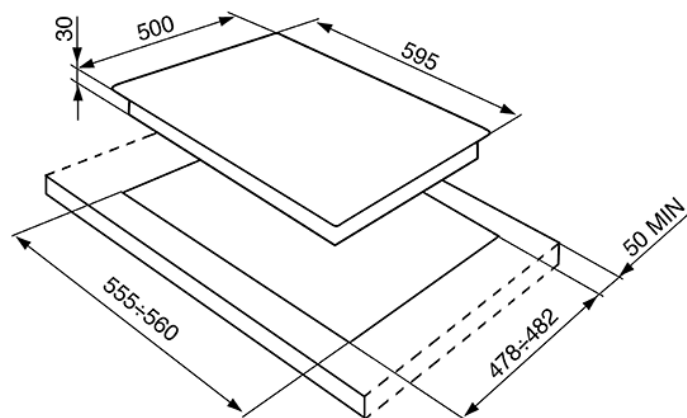

Газовая варочная панель, 60 см, кремовый, фурнитура латунная.
EAN13: 8017709233365

• ЭСТЕТИКА и УПРАВЛЕНИЕ: • Цвет кремовый • Фурнитура латунная • Чугунные решетки • Поворотные переключатели • Крышки горелок эмалированные, 1 никелированная • ФУНКЦИОНАЛЬНОСТЬ: • Автоматический электроподжиг • 4 газовые горелки: • Задняя левая – 3,3 кВт • Передняя левая – 1,05 кВт • Задняя правая – 1,65 кВт • Передняя правая – 1,65 кВт • БЕЗОПАСНОСТЬ: • Газ-контроль • АКСЕССУАРЫ В КОМПЛЕКТЕ: • Жиклеры для сжиженного газа G30 • ТЕХНИЧЕСКИЕ ХАРАКТЕРИСТИКИ: • Тип газа: природный G20 • Мощность подключения: 1 Вт • Номинальная мощность газа: 7,65 кВт • Напряжение: 220-240 В • Частота тока: 50/60 Гц