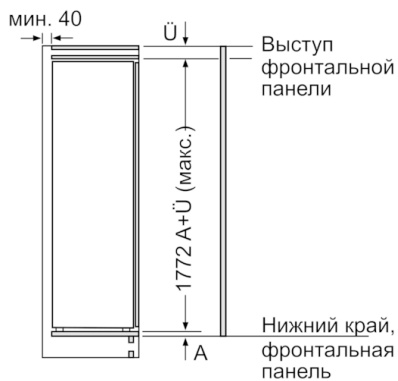

Комфорт и Безопасность

- LED
- Без ручки
- Акустический сигнал тревоги для холодильного и морозильного отделения
- Удобная, простая установка
- Автоматика оттаивания

Техническая информация

- Общий объем: 313 л
- Холодильное отделение: 313 л
- Энергопотребление: 131 кВт/ч
- Дверной упор правый, перенавешиваемый
- Регулируемые по высоте - ножки спереди, ролики сзади
- Климатический класс SN-T
- Мощность подключения: 90 Вт
- Напряжение: 220 - 240 V В
- Размеры прибора (ВxШxГ): 177 x 56 x 55 см
- Размер ниши для встраивания (ВxШxГ): 177.5 см x 56 см x 55 см

**Serie | 8, Встраиваемый холодильник,
177.5 x 56 см
KIF81PD20R**

Размеры в мм

Размеры в мм

Размеры в мм

Максимально допустимый вес фасада корпусной мебели

Если вес монтируемых дверец мебели превышает допустимый, это может привести к повреждениям и функциональным нарушениям петель.

Т: вкл. высоту дверцы устройства Петли в мм:	незатянутая петля, Дверца в кг:	затянутая петля, Дверца в кг:
1500-1750	22	22

Размеры в мм
Рекомендуемые размеры зазора для плоского шарнира

F	R	X
16-19	0-3	2,5
20	0-1	3
	2-3	2,5
21	0-1	3
	2-3	2,5
	0	4
22	1	3,5
	2-3	3