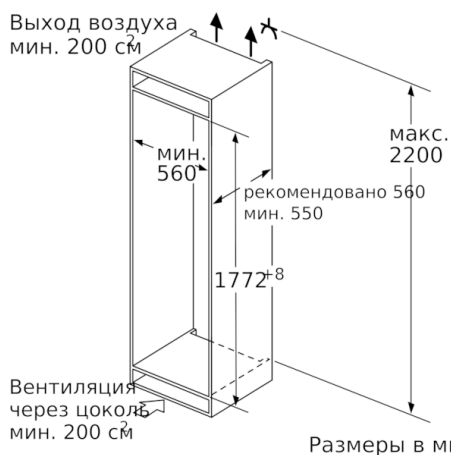

Технические особенности

Встраиваемый/ свободностоящий:	Встроенный
Количество компрессоров:	1
Количество независимых систем охлаждения:	1
Ширина (мм):	558
Высота (мм):	1772
Глубина (мм):	545
Вес нетто (кг):	70,380
Размеры ниши для встра. (мм):	1775.0 x 560 x 550
Декоративные рамы/ поверхности:	
Нет возможности доукомплектовать декоративными рамами	
Навес двери:	Right reversible
Кол-во переставляемых полок в холод.отделении:	6
Полка для бутылок:	Нет
Система NoFrost:	Нет
Внутренний вентилятор:	Нет
перенавешиваемый:	Да
Длина сетевого кабеля (см):	230
Уровень шума (дБ):	37
Мощность подключения (Вт):	90
Предохранители (А):	10
Напряжение (В):	220-240
Частота (Гц):	50
Сертификат соответствия:	Eurasian

Комфорт и Безопасность

- LED
- Без ручки
- Акустический сигнал тревоги для холодильного и морозильного отделения
- Удобная, простая установка
- Автоматика оттаивания

Техническая информация

- Общий объем: 313 л
- Холодильное отделение: 313 л
- Энергопотребление: 131 кВт/ч
- Дверной упор правый, перенавешиваемый
- Регулируемые по высоте - ножки спереди, ролики сзади
- Климатический класс SN-T
- Мощность подключения: 90 Вт
- Напряжение: 220 - 240 V В
- Размеры прибора (ВxШxГ): 177 x 56 x 55 см
- Размер ниши для встраивания (ВxШxГ): 177.5 см x 56 см x 55 см

**Serie | 8, Встраиваемый холодильник,
177.5 x 56 см
KIF81PD20R**

Размеры в мм

Размеры в мм

Размеры в мм

Максимально допустимый вес фасада корпусной мебели

Если вес монтируемых дверец мебели превышает допустимый, это может привести к повреждениям и функциональным нарушениям петель.

Т: вкл. высоту дверцы устройства Петли в мм:	незатянутая петля, Дверца в кг:	затянутая петля, Дверца в кг:
1500-1750	22	22

Размеры в мм
Рекомендуемые размеры зазора для плоского шарнира

F	R	X
16-19	0-3	2,5
20	0-1	3
	2-3	2,5
21	0-1	3
	2-3	2,5
	0	4
22	1	3,5
	2-3	3