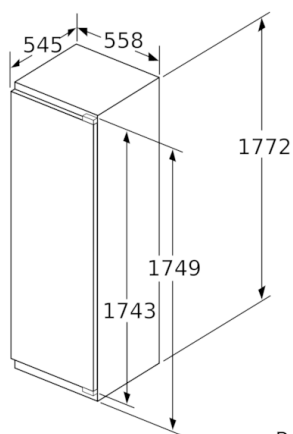

Технические особенности

Встраиваемый/ свободностоящий:	Встроенный
Количество компрессоров:	1
Количество независимых систем охлаждения:	1
Ширина (мм):	558
Высота (мм):	1772
Глубина (мм):	545
Вес нетто (кг):	70,380
Размеры ниши для встра. (мм):	1775.0 x 560 x 550
Декоративные рамы/ поверхности:	
Нет возможности доукомплектовать декоративными рамами	
Навес двери:	Right reversible
Кол-во переставляемых полок в холод.отделении:	6
Полка для бутылок:	Нет
Система NoFrost:	Нет
Внутренний вентилятор:	Нет
перенавешиваемый:	Да
Длина сетевого кабеля (см):	230
Уровень шума (дБ):	37
Мощность подключения (Вт):	90
Предохранители (А):	10
Напряжение (В):	220-240
Частота (Гц):	50
Сертификат соответствия:	Eurasian

Комфорт и Безопасность

- LED
- Без ручки
- Акустический сигнал тревоги для холодильного и морозильного отделения
- Удобная, простая установка
- Автоматика оттаивания

Техническая информация

- Общий объем: 313 л
- Холодильное отделение: 313 л
- Энергопотребление: 131 кВт/ч
- Дверной упор правый, перенавешиваемый
- Регулируемые по высоте - ножки спереди, ролики сзади
- Климатический класс SN-T
- Мощность подключения: 90 Вт
- Напряжение: 220 - 240 V В
- Размеры прибора (ВxШxГ): 177 x 56 x 55 см
- Размер ниши для встраивания (ВxШxГ): 177.5 см x 56 см x 55 см

**Serie | 8, Встраиваемый холодильник,
177.5 x 56 см
KIF81PD20R**

Размеры в мм

Размеры в мм

Размеры в мм

Максимально допустимый вес фасада корпусной мебели

Если вес монтируемых дверец мебели превышает допустимый, это может привести к повреждениям и функциональным нарушениям петель.

Т: вкл. высоту дверцы устройства Петли в мм:	незатянутая петля, Дверца в кг:	затянутая петля, Дверца в кг:
1500-1750	22	22

Размеры в мм
Рекомендуемые размеры зазора для плоского шарнира

F	R	X
16-19	0-3	2,5
20	0-1	3
	2-3	2,5
21	0-1	3
	2-3	2,5
	0	4
22	1	3,5
	2-3	3