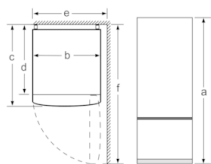

Serie | 6, Холодильник с нижней морозильной камерой, 200 x 60 см, Бежевый KGE39AK33R

Наименование прибора	a	b	c	d	e/f	f
KGN39 (внутренняя ручка)	2030	600	660	580	600	1210

Описание
a Высота
b Ширина
c Глубина с закрытой дверцей, без ручки
d Глубина шкафа
e Ширина с открытой на 90° дверцей
f Глубина с открытой дверцей

Размеры в мм