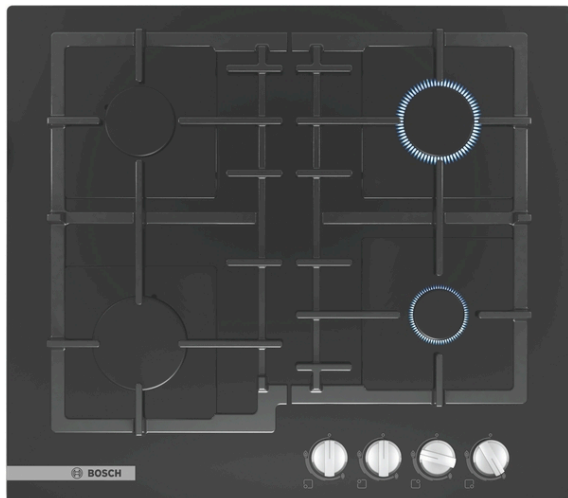

**Serie | 4, Газовая варочная панель,
60 см, Закаленное стекло
PNP6B6V92R**

**Газовая плита с переключателями,
расположенными с фронта: удобство
управления нужными конфорками.**

- **Готовность к использованию биометана:** ваша газовая плита также может работать на возобновляемом газе биометане.
- **Закаленное стекло:** простое обслуживание и стильный дизайн.
- Четыре мощные газовые конфорки позволяют готовить несколько блюд одновременно.
- **Чугунные решетки:** устойчивость посуды и лёгкая очистка.
- **Цвет панели:** закаленное стекло черного цвета.

Технические особенности

Обозначение модели/ассортиментная группа : газовая

варочная панель с автономным управлением

Тип конструкции : Встроенный

Источник энергии : Газ

Количество конфорок для одновременного использования : 4

Управляющие элементы : Управление с помощью регуляторов

Размеры ниши для встра. : 45 x 560-562 x 480-492 мм

Ширина : 590 мм

Размеры прибора : 56 x 590 x 520 мм

Размеры прибора в упаковке (ВхШхГ) : 141 x 651 x 578 мм

Serie | 4, Газовая варочная панель, 60 см, Закаленное стекло PNP6B6B92R

**Газовая плита с переключателями,
расположенными с фронта: удобство
управления нужными конфорками.**

Дизайн

- без рамки: установите варочную панель заподлицо или слегка приподняв ее.
- Индивидуальные чугунные решетки для всех конфорок