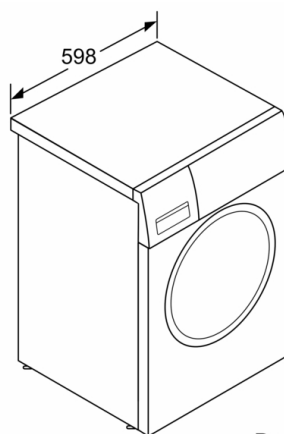

**Serie | 4, Узкая стиральная машина, 8 kg,
1200 об/мин
WNA232X10E**

Размеры в мм