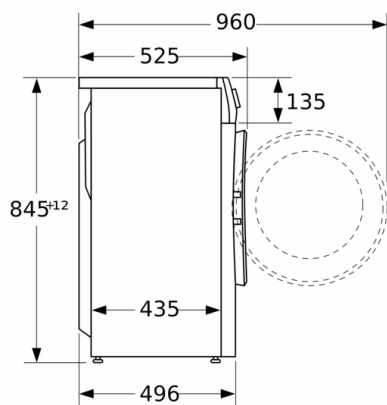

**Serie | 4, Узкая стиральная машина, 8 kg,
1200 об/мин
WNA232X10E**

Размеры в мм