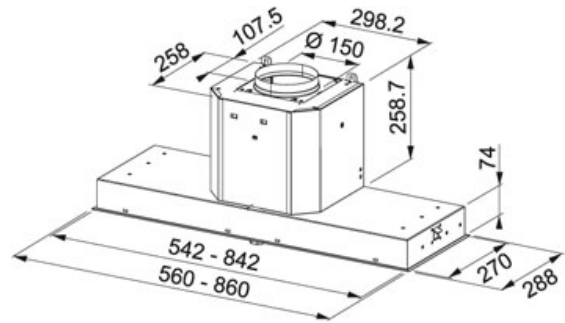

Mythos Чёрное стекло | 110.0456.724

МОДЕЛЬНЫЙ РЯД : Вытяжки | СЕРИЯ : Mythos | ТИП МОНТАЖА : Встраиваемая | МОДЕЛЬ : FMY 908 BI BK | ВИД ПOKPЫТИЯ : Чёрное стекло | МОДЕЛЬНЫЕ РЯДЫ : Mythos

TECHNICAL DATA

Тип вытяжки	Встраиваемая
Ширина в см	86,00 см
Тип	Декоративная
Уровень шума	70 дБ(А)
Уровень шума макс.	67 дБ(А)
Уровень шума мин.	53дБ(А)
Мощность (Вт)	270 Вт
Освещение	LED-BAR-1x6W
Напряжение (В)	220-240 В
Давление	550,00 Па
Тип управления	Поворотный переключатель Push&Turn
Класс энергопотребления	A

ОСОБЕННОСТИ

3[±]	3 скорости		Функция фильтрации
+	интенсивный режим		Ширина 90°
			Таймер
			Класс энергетической эффективности A