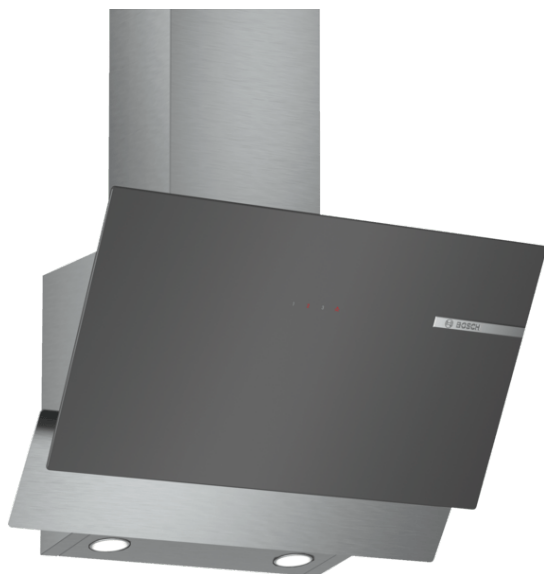

**Serie | 4, Вытяжка для настенного монтажа, 60 cm, grey glass  
DWK65AD70R**

**Вытяжка для настенного монтажа:  
убережет потолок и мебель на кухне от  
оседания на них копоти и жира.**

- TouchControl- удобное сенсорное управление вытяжкой.
- Быстрая очистка воздуха на кухне благодаря высокой производительности.
- 3 ступени мощности для эффективного приготовления любого блюда.
- Металлический жироулавливающий фильтр- поглощает частички жира на кухне.

**Технические особенности**

Технология установки :	Вытяжка
Сертификат соответствия :	CE, VDE
Длина сетевого кабеля (см) :	200
Высота прибора без камина (мм) :	350
en: Minimum distance above an electric hob :	470
en: Minimum distance above a gas hob :	570
Вес нетто (кг) :	12,934
Управление :	электрический
Регулировка уровня мощности :	3-уровень
Макс.мощность вытяжки Отв.возд. (м3/ч) :	616
Макс.мощность вытяжки Цирк.возд. (м3/ч) :	331
Количество ламп (шт) :	2
Уровень шума (дБ) :	66
Диаметр вытяжного патрубка (мм) :	120 / 150
Материал жироулавливающего фильтра :	алюминий
EAN-код :	4242005203871
Мощность подключения (Вт) :	216
Предохранители (А) :	10
Напряжение (В) :	220-240
Частота (Гц) :	50
Тип штепсельной вилки :	Вилка с заземлением
Тип монтажа :	Настенный монтаж

4 242005 203871

**Serie | 4, Вытяжка для настенного монтажа, 60 cm, grey glass  
DWK65AD70R**

**Вытяжка для настенного монтажа:  
убережет потолок и мебель на кухне от оседания на них копоти и жира.**

---