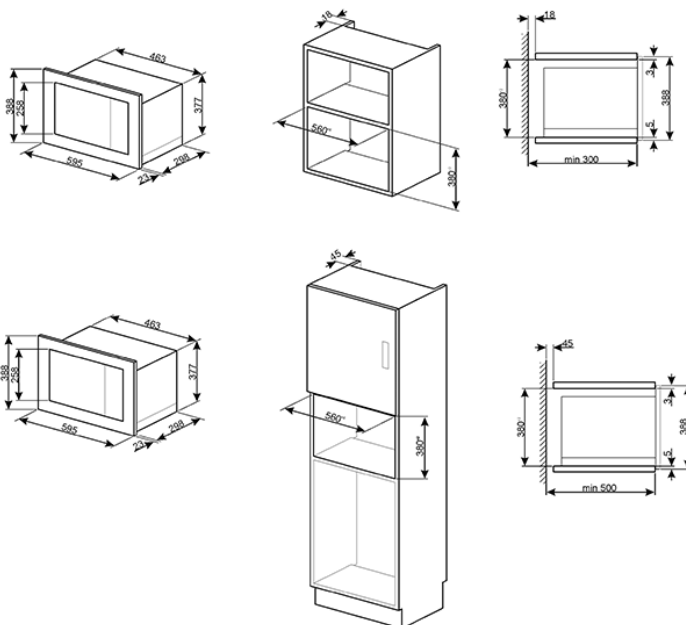

Встраиваемая микроволновая печь, 60 см, высота 38 см, 4 функций, нержавеющая сталь.
EAN13: 8017709229450

• ЭСТЕТИКА и УПРАВЛЕНИЕ • Нержавеющая сталь с обработкой против отпечатков пальцев • LED-дисплей • Поворотные переключатели/ кнопки Push Button • Электромеханическое управление • ФУНКЦИИ/ ОПЦИИ • 4 функции приготовления • 5 уровней мощности микроволн • Дополнительные функции: размораживание по времени, размораживание по весу • Память на 8 рецептов • Электронный программатор: таймер, автоматическое выключение в конце приготовления • Акустический сигнал окончания приготовления • Быстрый старт • ВНУТРЕННЯЯ КАМЕРА • Полезный объем 17 л • Внутренняя камера из нержавеющей стали • Гриль • 1 LED-лампа (25 Вт) • Поворотный стол \varnothing 24,5 см • БЕЗОПАСНОСТЬ • Тангенциальное охлаждение • 1 стекло дверцы • Блокировка управления • Автоматическое отключение при открытой дверце • АКСЕССУАРЫ В КОМПЛЕКТЕ • Решетка: 1 • Рамка для встраивания • ТЕХНИЧЕСКИЕ ХАРАКТЕРИСТИКИ • Номинальная мощность: 1,05 кВт • Мощность гриля: 1,0 кВт • Мощность микроволн: 800 Вт • Напряжение: 230 В • Частота тока: 50 Гц