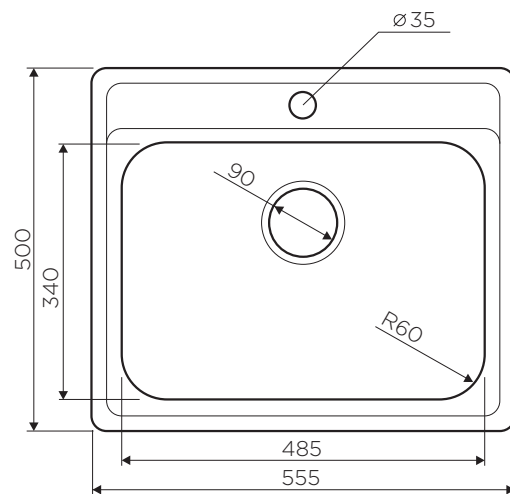

ASHI 56

Stainless steel 304

Base 60

ASHI 56-IN 4993449

Weight (kilogram) 2,2

Врезной монтаж

ASHI 56

ASHI 56-IN 4993449

Stainless steel 304

Base 60

Weight (kilogram) 2,2