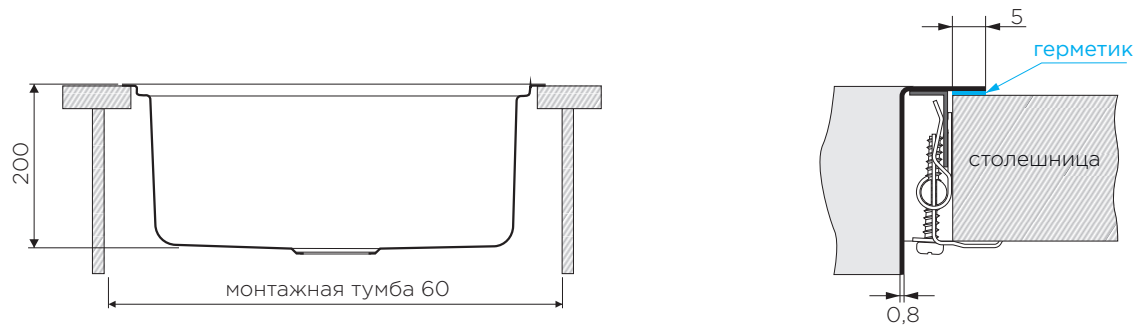

ASHI 56

Stainless steel 304

Base 60

ASHI 56-IN 4993449

Weight (kilogram) 2,2

Врезной монтаж

ASHI 56

ASHI 56-IN 4993449

Stainless steel 304

Base 60

Weight (kilogram) 2,2