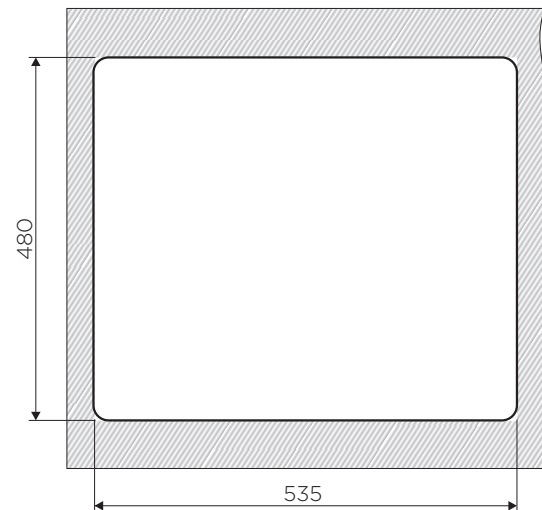

ASHI 56

Stainless steel 304

Base 60

ASHI 56-IN 4993449

Weight (kilogram) 2,2

Врезной монтаж

ASHI 56

ASHI 56-IN 4993449

Stainless steel 304

Base 60

Weight (kilogram) 2,2