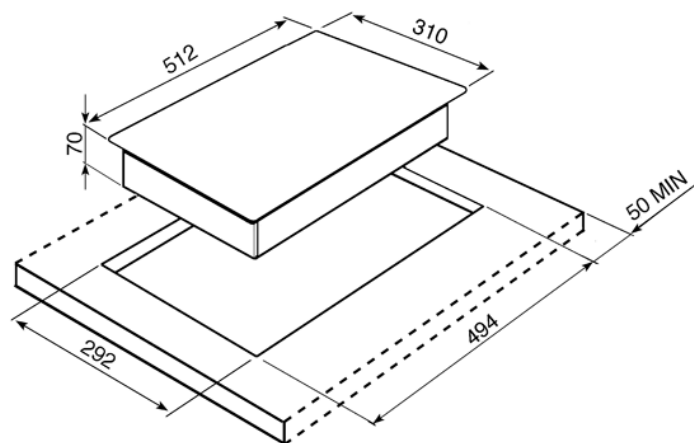

Стеклокерамическая варочная панель, 31 см, рамка матовая нержавеющая сталь, установка с бортиком 3 мм
EAN13: 8017709138035

• ЭСТЕТИКА и УПРАВЛЕНИЕ: • Черная стеклокерамика • Рамка матовая нержавеющая сталь • Поворотные переключатели •
ФУНКЦИОНАЛЬНОСТЬ: • 2 зоны нагрева Hi-Light: • Задняя: 1,8 кВт, \varnothing 180 мм • Передняя: 1,2 кВт, \varnothing 140 мм • 9 регулируемых уровней мощности • Индикация остаточного тепла • БЕЗОПАСНОСТЬ: • Защита от перегрева • АКСЕССУАРЫ В КОМПЛЕКТЕ: • Скребок •
Фурнитура Linea • ТЕХНИЧЕСКИЕ ХАРАКТЕРИСТИКИ: • Номинальная мощность: 3,0 кВт • Напряжение: 220-240 Вт • Частота тока: 50/60 Гц

дополнительные аксессуары

- LGPGF-1 - Соединительная планка