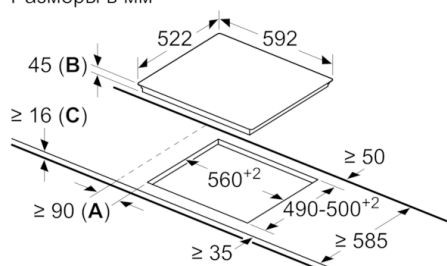

Размеры ниши для встра. (мм) : 45 x 560-560 x 490-500

Ширина (мм) : 592

Размеры прибора (мм) : 45 x 592 x 522

Размеры прибора в упаковке (мм) (ВхШхГ) : 100 x 750 x 590

Вес нетто (кг) : 7,160

Вес брутто (кг) : 8,0

EAN-код : 4242005201853

Мощность подключения к электроэнергии (Вт) : 6600

Напряжение (В) : 220-240

Частота (Гц) : 50

4 242005 201853

**Serie | 4, Электрическая варочная панель,
60 см, черный
PKE611BA1R**

**Стеклокерамическая варочная панель:
удобна как в приготовлении пищи, так и в
очистке.**

Дизайн:

- без рамки
- Стеклокерамика

Комфорт

- 4 конфорки быстрого нагрева
- Управление TouchSelect
- 17 ступеней мощности
- Индикация уровня мощности для каждой конфорки
- Индикация остаточного тепла
- Функция "Детская безопасность" с возможностью настройки автовключения
- При отсутствии изменения настроек варочная поверхность отключится автоматически, время отключения зависит от выбранной мощности
- С помощью функции reStart варочная поверхность сохраняет все настройки, и их можно восстановить после автоотключения
- Индикатор включения
- Главный выключатель позволяет одним нажатием отключить все конфорки и восстановить настройки при случайном отключении

**Serie | 4, Электрическая варочная панель,
60 см, черный
PKE611BA1R**

Размеры в мм

- A:** Минимальное расстояние между вырезом под панель и стенкой
- B:** Высота встраиваемой части
- C:** Со встроенным духовым шкафом под сплошной столешницей мин. 20 и больше; см. требования к пространству для духового шкафа.