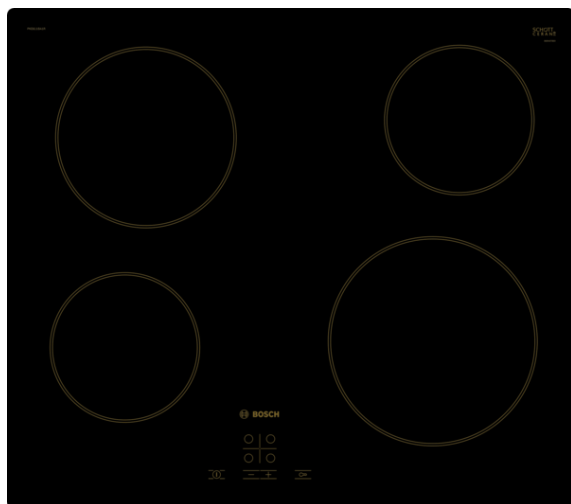

Serie | 4, Электрическая варочная панель, 60 см, черный PKE611BA1R

Специальные принадлежности

HEZ9SE030 : Сет из 2-х кастрюль и сковороды

Стеклокерамическая варочная панель: удобна как в приготовлении пищи, так и в очистке.

Технические особенности

Обозначение модели/ассортиментная группа :

Керамические зоны нагрева

Тип конструкции : Встроенный

Источник энергии : Электро

Количество конфорок для одновременного использования : 4

EAN-код : 4242005201853

Мощность подключения к электроэнергии (Вт) : 6600

Напряжение (В) : 220-240

Частота (Гц) : 50

4 242005 201853

**Serie | 4, Электрическая варочная панель,
60 см, черный
PKE611BA1R**

**Стеклокерамическая варочная панель:
удобна как в приготовлении пищи, так и в
очистке.**