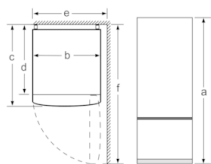

Serie | 8, Холодильник с нижней морозильной камерой, 203 x 60 см, Белый KGN39LW32R

Наименование прибора	a	b	c	d	e/f	f
KGN39 (внутренняя ручка)	2030	600	660	580	600	1210

Описание
a Высота
b Ширина
c Глубина с закрытой дверцей, без ручки
d Глубина шкафа
e Ширина с открытой на 90° дверцей
f Глубина с открытой дверцей

Размеры в мм