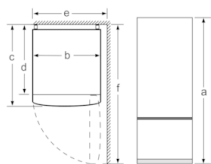

- Общий объем: 419 л
- Холодильное отделение: 290 л
- Морозильное отделение: 129 л
- Энергопотребление: 369 кВт/ч
- Дверной упор правый, перенавешиваемый
- Регулируемые по высоте - ножки спереди, ролики сзади
- Климатический класс SN-T
- Мощность подключения: 100 Вт
- Напряжение: 220 - 240 V B
- Размеры прибора (ВxШxГ): 203 x 60 x 66 см

Serie | 4, Холодильник с нижней морозильной камерой, 203 x 60 см, Белый KGN39XW28R

Наименование прибора	a	b	c	d	e/f	f
KGN39 (внутренняя ручка)	2030	600	660	580	600	1210

Описание
a Высота
b Ширина
c Глубина с закрытой дверцей, без ручки
d Глубина шкафа
e Ширина с открытой на 90° дверцей
f Глубина с открытой дверцей

Размеры в мм