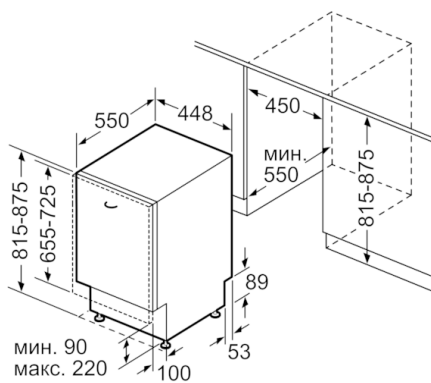

Технические особенности

Встраиваемый/ свободностоящий:	Встроенный
Кол-во комплектов посуды:	10
Съемная рабочая поверхность:	Нет
Декоративные рамы/ поверхности:	Нет возможности доукомплектовать декоративными рамами
Цвет панели:	Grey
Частота (Гц):	50; 60
Длина сетевого кабеля (см):	175
Тип штепсельной вилки:	Вилка с заземлением
Длина подводящего шланга (см):	165
Длина отводящего шланга (см):	205
Высота с рабочей поверхностью (мм):	0
Высота без рабочей поверхности (мм):	815
Максимальная регулируемая высота (мм):	60
Размеры прибора (мм):	815 x 448 x 550
Размеры прибора в упаковке (мм) (ВхШхГ):	880 x 670 x 510
Вес нетто (кг):	30,380
Вес брутто (кг):	32,0
Напряжение (В):	220-240
Мощность подключения (Вт):	2400
Предохранители (А):	10
Проточный водонагреватель:	Да
Параметры потребления воды (л):	9,5
Потребление энергии (кВтч):	0,91
Длительность программы сравнения (мин):	220

Безопасность и Размеры

- Размеры прибора: (ВхШхГ): 81.5 x 44.8 x 55 см

**Serie | 6, Встраиваемая посудомоечная
машина, 45 см
SPV6HMX4MR**

Размеры в мм