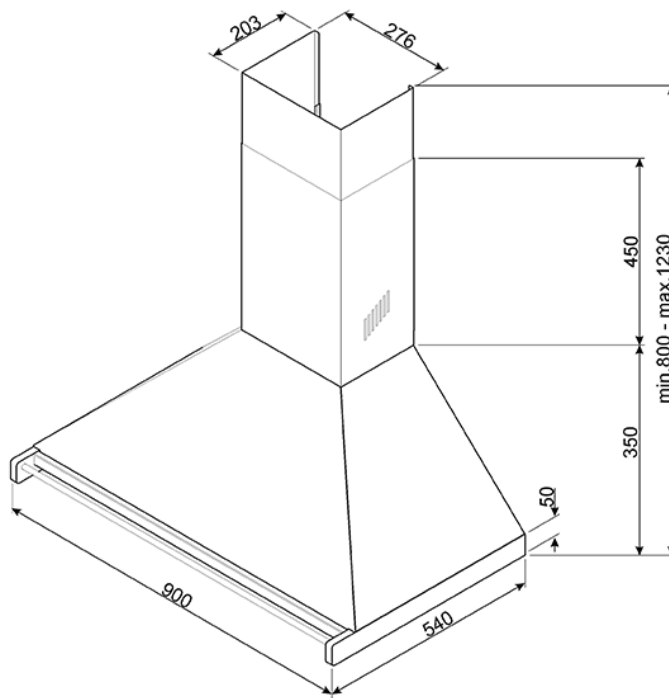

Вытяжка настенная, 90 см, нержавеющая сталь

• ЭСТЕТИКА и УПРАВЛЕНИЕ • Нержавеющая сталь • Поворотные переключатели Classica • ФУНКЦИИ/ ОПЦИИ • Максимальная производительность 781 м³/ч • 3 скорости + интенсивный режим • Подсветка – LED освещение (2 по 1 Вт) • Уровень шума на первой скорости: 48 дБ(А) • Жироулавливающие фильтры из нержавеющей стали – 3 шт. • Диаметр воздуховода – 150 мм •