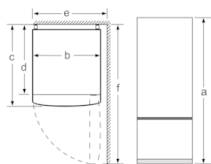

Техническая информация

- Общий объем: 419 л
- Холодильное отделение: 290 л
- Морозильное отделение: 129 л
- Энергопотребление: 263 кВт/ч
- Дверной упор правый, перенавешиваемый
- Регулируемые по высоте - ножки спереди, ролики сзади
- Климатический класс SN-T
- Напряжение: 220 - 240 V B
- Размеры прибора (ВxШxГ): 203 x 60 x 66 см

Serie | 6, Холодильник с нижней морозильной камерой, 203 x 60 см, Inox-easyclean KGN39AI32R

Наименование прибора	a	b	c	d	e/f	f
KGN39 (внутренняя ручка)	2030	600	660	580	600	1210

Описание
a Высота
b Ширина
c Глубина с закрытой дверцей, без ручки
d Глубина шкафа
e Ширина с открытой на 90° дверцей
f Глубина с открытой дверцей

Размеры в мм