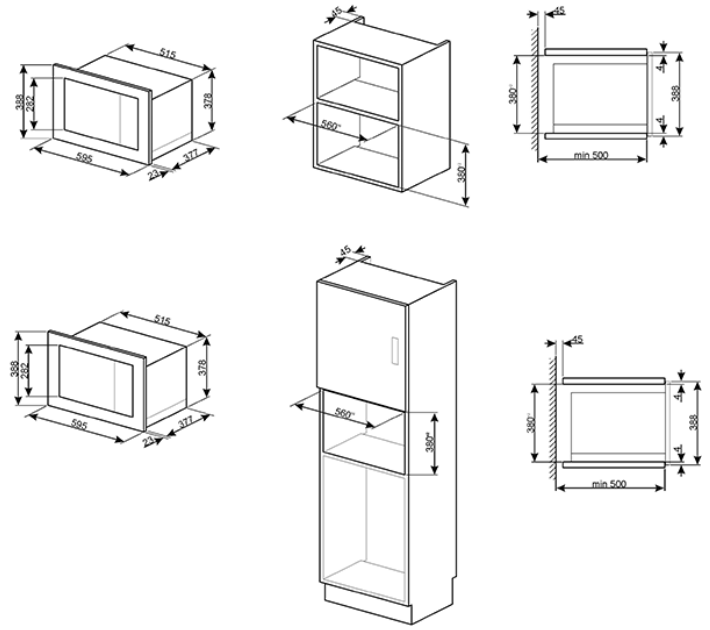

Встраиваемая микроволновая печь, 60 см, высота 38 см, 4 функций, черное стекло + нержавеющая сталь.
EAN13: 8017709229498

• ЭСТЕТИКА и УПРАВЛЕНИЕ • Нержавеющая сталь с обработкой против отпечатков пальцев • Черное стекло • LED-дисплей • Сенсорное управление Touch Control • ФУНКЦИИ/ ОПЦИИ • 4 функции приготовления • Дополнительные функции: размораживание по времени, размораживание по весу • Электронный программатор: таймер, автоматическое выключение в конце приготовления • Акустический сигнал окончания приготовления • 8 автоматических программ • Быстрый старт • ВНУТРЕННЯЯ КАМЕРА • Полезный объем 25 л • Кварцевый гриль • Внутренняя камера из нержавеющей стали • 1 LED-лампа (25 Вт) • Поворотный стол \varnothing 31,5 см • БЕЗОПАСНОСТЬ • Тангенциальное охлаждение • Автоматическое отключение при открытой дверце • 1 стекло дверцы • Блокировка управления • АКСЕССУАРЫ В КОМПЛЕКТЕ • 1 решетка • Рамка для встраивания • ТЕХНИЧЕСКИЕ ХАРАКТЕРИСТИКИ • Номинальная мощность: 1,45 кВт • Мощность гриля: 1,0 кВт • Мощность микроволн: 900 Вт • Напряжение: 230 В • Частота тока: 50 Гц • Сила тока: 6,3 А