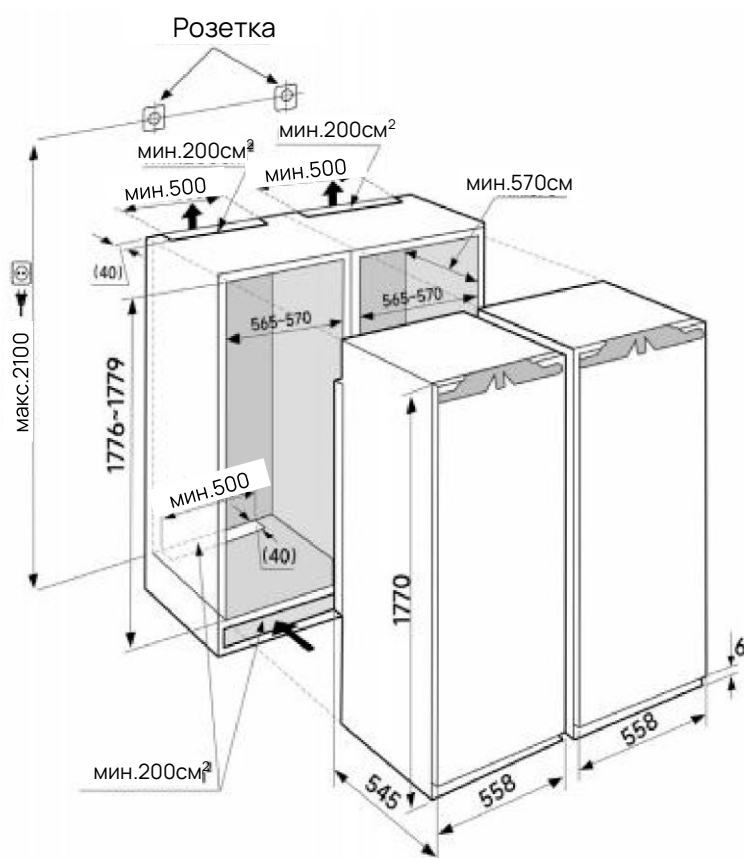

## Схема встраивания VRI177NIW

Размер шкафа для встраивания (мм)			
Внутренняя ширина	560~570	Размер двери холодильника	590~600 (по размеру открытого шкафа) *1806~1809 (по размеру открытого шкафа) * 15
Общая глубина	550~560		
Внутренняя высота	1776~1779		Размер мебельного фасада регулируется в соответствии с шириной шкафа