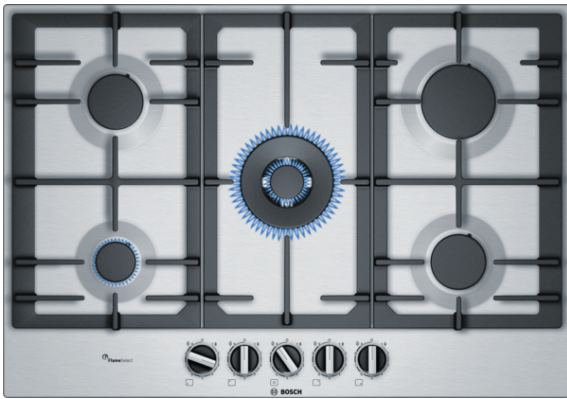

**Serie | 6, Газовая варочная панель,
75 см, нержавеющая сталь
PCQ7A5B90**

Газовая варочная поверхность с функцией FlameSelect: достижение совершенных результатов благодаря 9 уровням регулировки пламени.

- **Цвет поверхности:** элегантный дизайн нержавеющей стали.
- **Функция FlameSelect:** для точной регулировки пламени на 9 разных ступенях.
- **Составная чугунная решетка:** для высокой прочности и устойчивости посуды.
- Конфорка WOK мощностью до 4кВт.
- **Поворотные переключатели:** для эргономичного контроля.

Технические особенности

Обозначение модели/ассортиментная группа :

газовая варочная панель с автономным управлением

Тип конструкции : Встроенный

Источник энергии : Газ

Количество конфорок для одновременного использования :

Дизайн:

- Нержавеющая сталь

Комфорт

- Ступенчатая регулировка пламени FlameSelect с 9 уровнями
- Поворотные переключатели
- Автоматический электроподжиг
- Составная чугунная решетка для посуды
- 5 шт. газовых конфорок
- Конфорка WOK
- 1 конфорка повышенной мощности, 2 стандарт, 1 экономия, 1 горелка wok
- Задняя левая: Стандартная конфорка 1.75 кВт
- Задняя правая: Конфорка повышенной мощности 3 кВт
- Центральная: Конфорка WOK 4 кВт
- Передняя левая: Экономичная конфорка 1 кВт
- Передняя правая: Стандартная конфорка 1.75 кВт