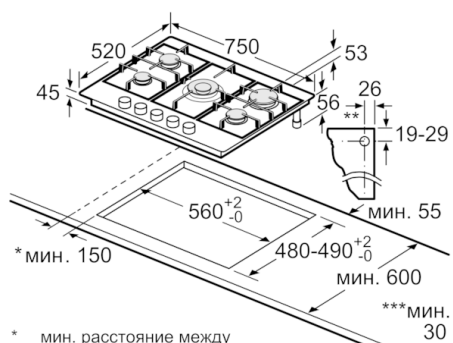

**Serie | 6, Газовая варочная панель, 75 см,
нержавеющая сталь
PCQ7A5B90**

- мин. расстояние между вырезом под панель и стенкой
- ** положение отверстия для подключения газа
- *** при встраивании над духовым шкафом расстояние должно быть больше; см. требования по монтажу духовых шкафов

Размеры в мм