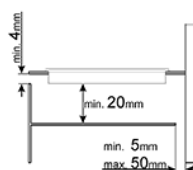

Стеклокерамическая варочная панель, 30 см, скошенный край

• ЭСТЕТИКА и УПРАВЛЕНИЕ: • Черная стеклокерамика • Управление Touch control • Скошенный край • ФУНКЦИОНАЛЬНОСТЬ: • 2 зоны нагрева Hi-Light: • Задняя: 0,7-1,7 кВт, \varnothing 124-184 мм • Передняя: 1,2 кВт, \varnothing 148 мм • 9 регулируемых уровней мощности • Индикация уровня мощности • Индикация остаточного тепла • Функция поддержания тепла • Функция Showroom • БЕЗОПАСНОСТЬ: • Защита от перегрева • Блокировка управления от детей • АКСЕССУАРЫ В КОМПЛЕКТЕ: • Скребок • ТЕХНИЧЕСКИЕ ХАРАКТЕРИСТИКИ: • Номинальная мощность: 2,9 кВт • Напряжение: 220-240 В • Частота тока: 50/60 Гц