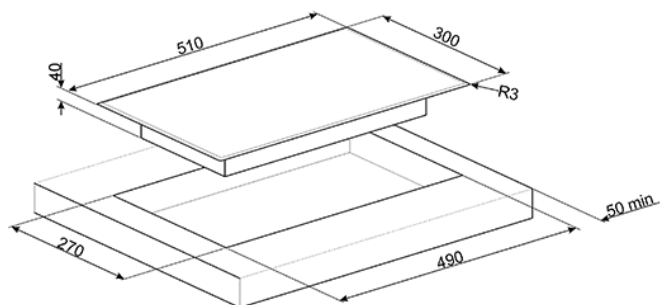

Стеклокерамическая варочная панель, 30 см, скошенный край

• ЭСТЕТИКА и УПРАВЛЕНИЕ: • Черная стеклокерамика • Управление Touch control • Скошенный край • ФУНКЦИОНАЛЬНОСТЬ: • 2 зоны нагрева Hi-Light: • Задняя: 0,7-1,7 кВт, \varnothing 124-184 мм • Передняя: 1,2 кВт, \varnothing 148 мм • 9 регулируемых уровней мощности • Индикация уровня мощности • Индикация остаточного тепла • Функция поддержания тепла • Функция Showroom • БЕЗОПАСНОСТЬ: • Защита от перегрева • Блокировка управления от детей • АКСЕССУАРЫ В КОМПЛЕКТЕ: • Скребок • ТЕХНИЧЕСКИЕ ХАРАКТЕРИСТИКИ: • Номинальная мощность: 2,9 кВт • Напряжение: 220-240 В • Частота тока: 50/60 Гц