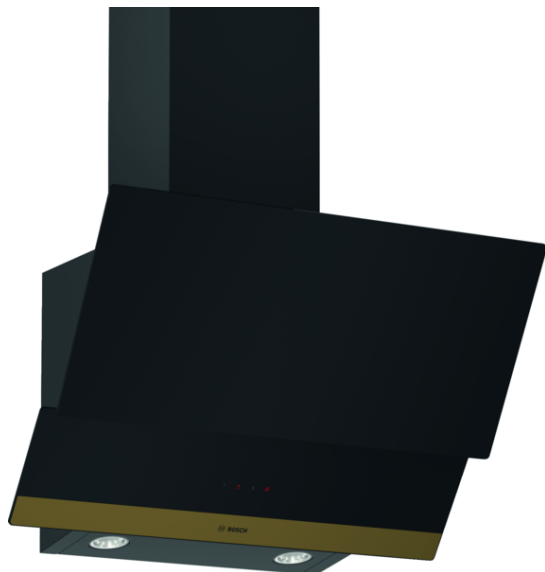

**Serie | 4, Вытяжка для настенного монтажа, 60 см, черного цвета DWK65AJ90R**

**Вытяжка для настенного монтажа: уберезет потолок и мебель на кухне от оседания на них копоти и жира.**

- Быстрая очистка воздуха на кухне благодаря высокой производительности.
- Металлический жироулавливающий фильтр- поглощает частички жира на кухне.
- TouchControl- удобное сенсорное управление вытяжкой.
- 3 ступени мощности для эффективного приготовления любого блюда.

**Технические особенности**

Технология установки :	Вытяжка
Сертификат соответствия :	CE, Eurasian
Длина сетевого кабеля (см) :	130
Высота прибора без камина (мм) :	354
en: Minimum distance above an electric hob :	470
en: Minimum distance above a gas hob :	570
Вес нетто (кг) :	12,399
Управление :	электрический
Регулировка уровня мощности :	3-уровень
Макс.мощность вытяжки Отв.возд. (м3/ч) :	530
Макс.мощность вытяжки Цирк.возд. (м3/ч) :	250
Количество ламп (шт) :	2
Уровень шума (дБ) :	70
Диаметр вытяжного патрубка (мм) :	120 / 150
Материал жироулавливающего фильтра :	алюминий
EAN-код :	4242005215102
Мощность подключения (Вт) :	216
Предохранители (А) :	10
Напряжение (В) :	220-240
Частота (Гц) :	50
Тип штепсельной вилки :	Вилка с заземлением
Тип монтажа :	Настенный монтаж

## **Serie | 4, Вытяжка для настенного монтажа, 60 см, черного цвета DWK65AJ90R**

**Вытяжка для настенного монтажа:  
убережет потолок и мебель на кухне от  
оседания на них копоти и жира.**