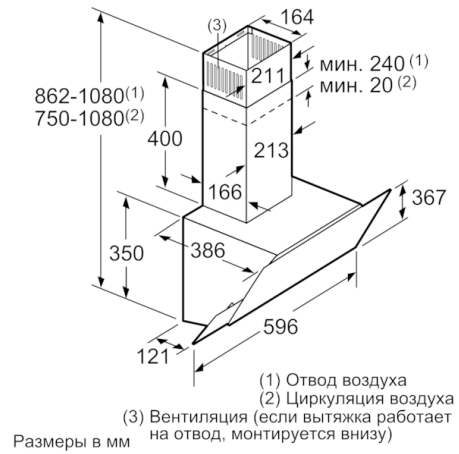

**Технические особенности**

Технология установки :	Вытяжка
Сертификат соответствия :	CE, Eurasian
Длина сетевого кабеля (см) :	130
Высота прибора без камина (мм) :	354
en: Minimum distance above an electric hob :	470
en: Minimum distance above a gas hob :	570
Вес нетто (кг) :	12,399
Управление :	электрический
Регулировка уровня мощности :	3-уровень
Макс.мощность вытяжки Отв.возд. (м3/ч) :	530
Макс.мощность вытяжки Цирк.возд. (м3/ч) :	250
Количество ламп (шт) :	2
Уровень шума (дБ) :	70
Диаметр вытяжного патрубка (мм) :	120 / 150
Материал жироулавливающего фильтра :	алюминий
EAN-код :	4242005215102
Мощность подключения (Вт) :	216
Предохранители (А) :	10
Напряжение (В) :	220-240
Частота (Гц) :	50
Тип штепсельной вилки :	Вилка с заземлением
Тип монтажа :	Настенный монтаж

### **Размеры:**

- Размеры прибора в режиме отвода воздуха (В x Ш x Г): 750 - 1080 x 596 x 386 mm
- Размеры прибора в режиме циркуляции (В x Ш x Г): 860 - 1080 x 596 x 386 mm
- Мощность подключения: 216 Вт

*\* В соответствии с нормативами EU № 65/2014*

**Serie | 4, Вытяжка для настенного монтажа, 60 см, черного цвета DWK65AJ90R**

Размеры в мм

Размеры в мм

Размеры в мм

Размеры в мм