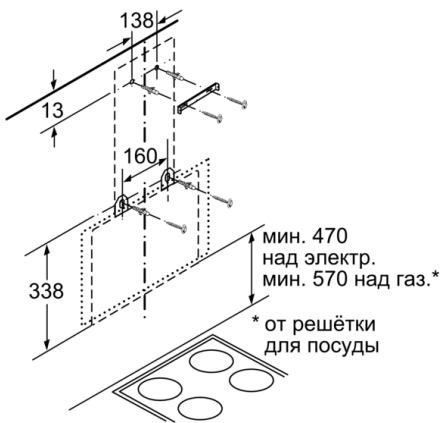

**Технические особенности**

Технология установки :	Вытяжка
Сертификат соответствия :	CE, Eurasian
Длина сетевого кабеля (см) :	130
Высота прибора без камина (мм) :	354
en: Minimum distance above an electric hob :	470
en: Minimum distance above a gas hob :	570
Вес нетто (кг) :	12,399
Управление :	электрический
Регулировка уровня мощности :	3-уровень
Макс.мощность вытяжки Отв.возд. (м3/ч) :	530
Макс.мощность вытяжки Цирк.возд. (м3/ч) :	250
Количество ламп (шт) :	2
Уровень шума (дБ) :	70
Диаметр вытяжного патрубка (мм) :	120 / 150
Материал жироулавливающего фильтра :	алюминий
EAN-код :	4242005215102
Мощность подключения (Вт) :	216
Предохранители (А) :	10
Напряжение (В) :	220-240
Частота (Гц) :	50
Тип штепсельной вилки :	Вилка с заземлением
Тип монтажа :	Настенный монтаж

### **Размеры:**

- Размеры прибора в режиме отвода воздуха (В x Ш x Г): 750 - 1080 x 596 x 386 mm
- Размеры прибора в режиме циркуляции (В x Ш x Г): 860 - 1080 x 596 x 386 mm
- Мощность подключения: 216 Вт

*\* В соответствии с нормативами EU № 65/2014*

**Serie | 4, Вытяжка для настенного монтажа, 60 см, черного цвета DWK65AJ90R**

Размеры в мм

Размеры в мм

Размеры в мм

Размеры в мм