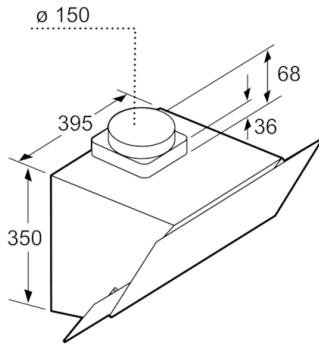

**Технические особенности**

Технология установки :	Вытяжка
Сертификат соответствия :	CE, Eurasian
Длина сетевого кабеля (см) :	130
Высота прибора без камина (мм) :	354
en: Minimum distance above an electric hob :	470
en: Minimum distance above a gas hob :	570
Вес нетто (кг) :	12,399
Управление :	электрический
Регулировка уровня мощности :	3-уровень
Макс.мощность вытяжки Отв.возд. (м3/ч) :	530
Макс.мощность вытяжки Цирк.возд. (м3/ч) :	250
Количество ламп (шт) :	2
Уровень шума (дБ) :	70
Диаметр вытяжного патрубка (мм) :	120 / 150
Материал жироулавливающего фильтра :	алюминий
EAN-код :	4242005215102
Мощность подключения (Вт) :	216
Предохранители (А) :	10
Напряжение (В) :	220-240
Частота (Гц) :	50
Тип штепсельной вилки :	Вилка с заземлением
Тип монтажа :	Настенный монтаж

### **Размеры:**

- Размеры прибора в режиме отвода воздуха (В x Ш x Г): 750 - 1080 x 596 x 386 mm
- Размеры прибора в режиме циркуляции (В x Ш x Г): 860 - 1080 x 596 x 386 mm
- Мощность подключения: 216 Вт

*\* В соответствии с нормативами EU № 65/2014*

**Serie | 4, Вытяжка для настенного монтажа, 60 см, черного цвета DWK65AJ90R**

Размеры в мм

Размеры в мм

Размеры в мм

Размеры в мм