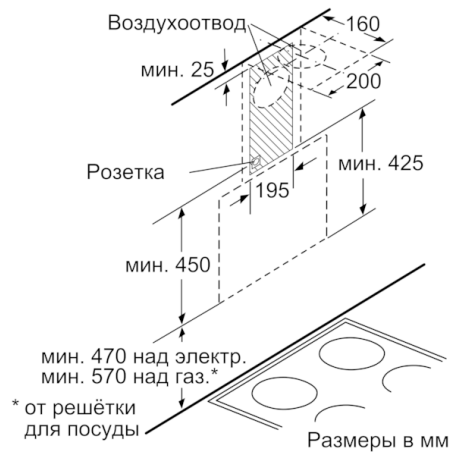

### **Размеры:**

- Размеры прибора в режиме отвода воздуха (В x Ш x Г): 750 - 1080 x 596 x 386 mm
- Размеры прибора в режиме циркуляции (В x Ш x Г): 860 - 1080 x 596 x 386 mm
- Мощность подключения: 216 Вт

*\* В соответствии с нормативами EU № 65/2014*

**Serie | 4, Вытяжка для настенного монтажа, 60 см, черного цвета DWK65AJ90R**

Размеры в мм

Размеры в мм

Размеры в мм

Размеры в мм