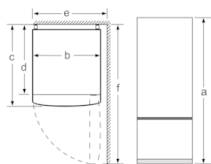

- Общий объем: 419 л
- Холодильное отделение: 290 л
- Морозильное отделение: 129 л
- Энергопотребление: 345 кВт/ч
- Дверной упор правый, перенавешиваемый
- Регулируемые по высоте - ножки спереди, ролики сзади
- Климатический класс SN-T
- Мощность подключения: 100 Вт
- Напряжение: 220 - 240 V B
- Размеры прибора (ВxШxГ): 203 x 60 x 66 см

Serie | 4, Холодильник с нижней морозильной камерой, 203 x 60 см, Inox-easyclean KGN39VI25R

Наименование прибора	a	b	c	d	e/f	f
KGN39 (внутренняя ручка)	2030	600	660	580	600	1210

Описание
a Высота
b Ширина
c Глубина с закрытой дверцей, без ручки
d Глубина шкафа
e Ширина с открытой на 90° дверцей
f Глубина с открытой дверцей

Размеры в мм