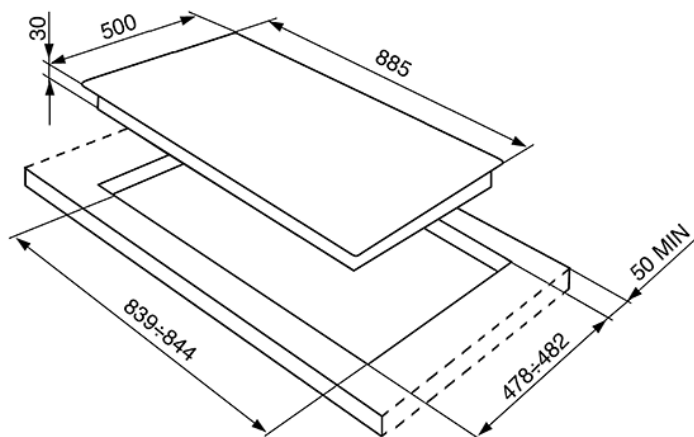

Газовая варочная панель, 90 см, кремовый, фурнитура латунная  
EAN13: 8017709233334

• ЭСТЕТИКА и УПРАВЛЕНИЕ • Кремовый • Поворотные переключатели латунные • Чугунные решетки • Крышки горелок эмалированные • ФУНКЦИОНАЛЬНОСТЬ • Автоматический электроподжиг • 5 газовых горелок, 1 ультрабыстрая с двойным управлением • Передняя левая – 1,05 кВт • Задняя левая – 3,1 кВт • Центральная – 3,9 + 1.1 кВт • Передняя правая – 1,65 кВт • Задняя правая – 1,65 кВт • БЕЗОПАСНОСТЬ • Газ-контроль • АКСЕССУАРЫ В КОМПЛЕКТЕ • Жиклеры для других типов газа в комплекте: G30 GPL сжиженный газ • ТЕХНИЧЕСКИЕ ХАРАКТЕРИСТИКИ • Тип газа: G20 природный газ • Номинальная мощность: 1 Вт • Номинальная мощность газа: 12,4 кВт • Напряжение: 220-240 В • Частота тока: 50/60 Гц