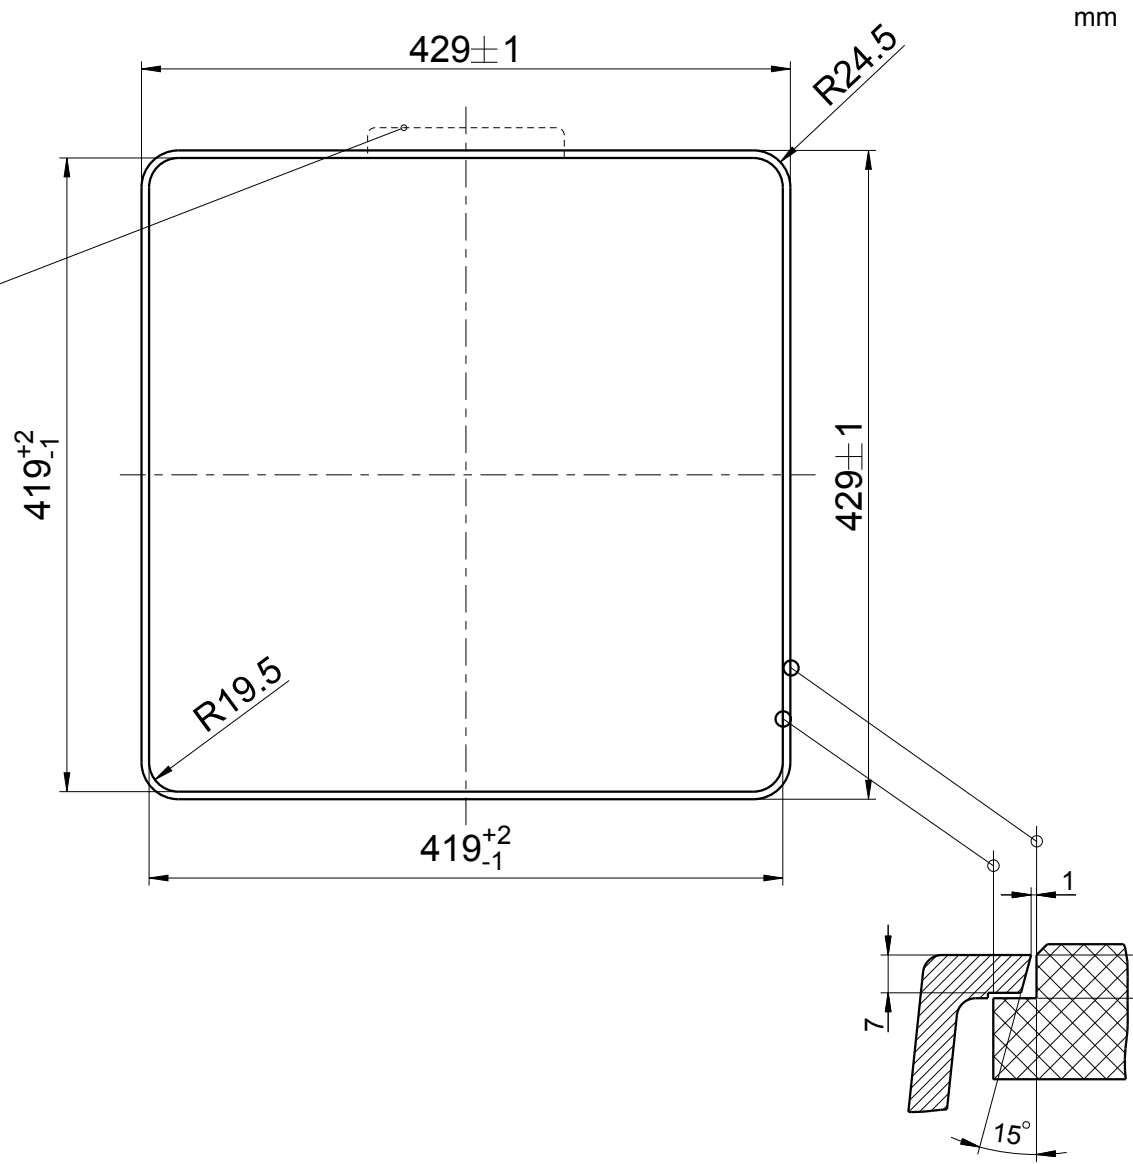

B-B

BLANCO

BLANCO SUBLINE 400-F

Änderungen vorbehalten. Aktuellste Version im Internet.
Subject to modifications. Latest version on the internet.

SILGRANIT®

M 1:5

05/2016

subline_400-f_g_f

1000314390