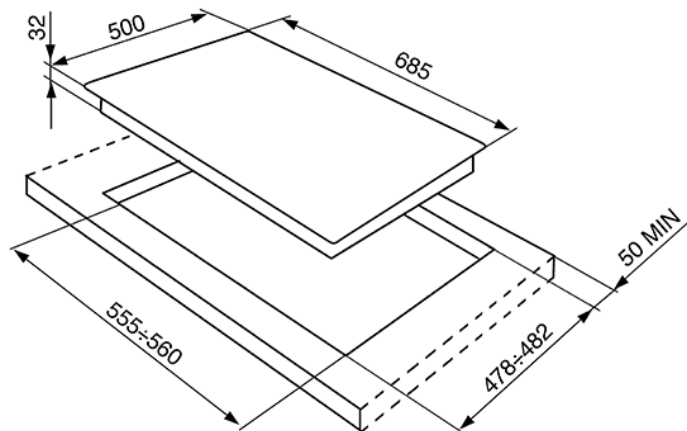

Газовая варочная панель, 70 см, черная.
EAN13: 8017709200169

• ЭСТЕТИКА и УПРАВЛЕНИЕ • Основание черное • Чугунные решетки • Поворотные переключатели Victoria, эффект нержавеющей стали • Крышки горелок эмалированные • ФУНКЦИОНАЛЬНОСТЬ • Автоматический электроподжиг • 5 газовых горелок, 1 ультрабыстрая с двойным управлением • Задняя левая – 2,55 кВт • Передняя левая – 1,05 кВт • Центральная – 5,00 (3,9 + 1,1) кВт • Задняя правая – 1,65 кВт • Передняя правая – 1,65 кВт • БЕЗОПАСНОСТЬ • Газ-контроль • АКСЕССУАРЫ В КОМПЛЕКТЕ • Жиклеры для сжиженного газа G30 • ТЕХНИЧЕСКИЕ ХАРАКТЕРИСТИКИ • Тип газа: природный G20 • Мощность подключения: 1 Вт • Номинальная мощность газа: 11,9 кВт • Напряжение: 220-240 В • Частота тока: 50/60 Гц