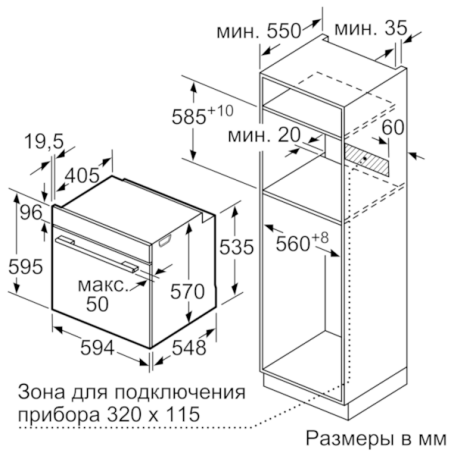

**Serie | 6, Встраиваемый духовой шкаф, 60
x 60 см, белый
HBG537EW0R**