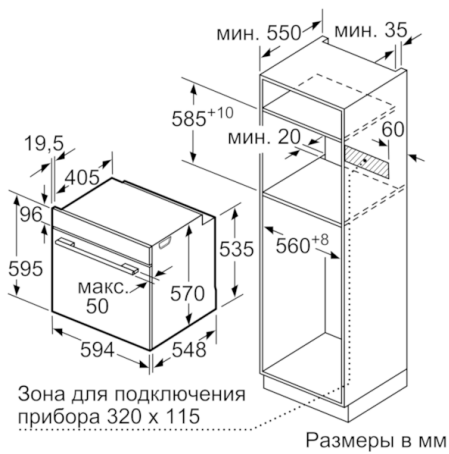

**Serie | 6, Встраиваемый духовой шкаф, 60
x 60 см, нержавеющая сталь
HBG517ES0R**