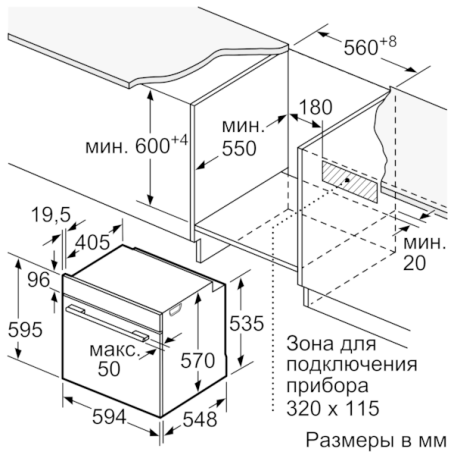

**Serie | 6, Встраиваемый духовой шкаф, 60
x 60 см, нержавеющая сталь
HBG517ES0R**