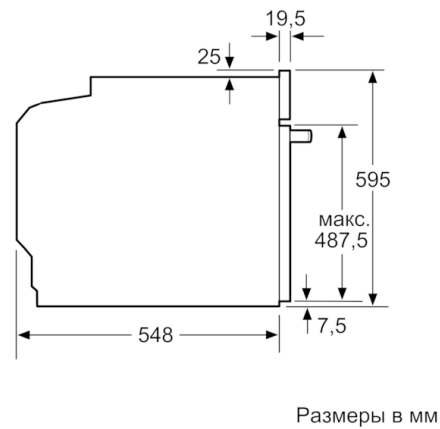

**Serie | 6, Встраиваемый духовой шкаф, 60
x 60 см, нержавеющая сталь
HBG517ES0R**