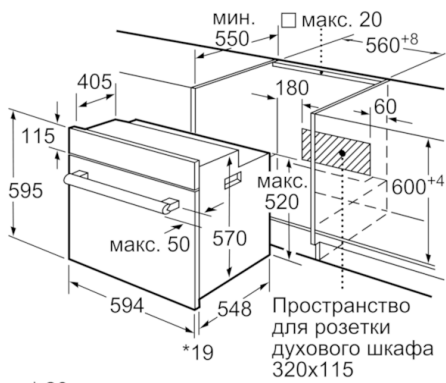

**Serie | 4, Встраиваемый духовой шкаф, 60
x 60 см,
HBF534EF0R**

* 20 мм для металлических фронтальных панелей

Размеры в мм