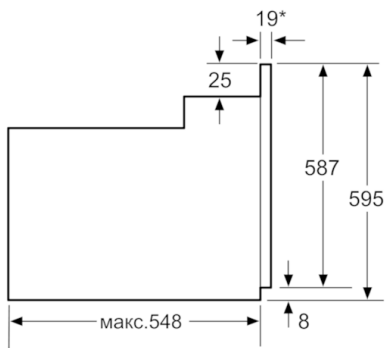

Техническая информация

- Эмалированный противень для выпечки, Комбинированная решетка, Универсальный противень
- Класс энергоэффективности (в соответствии с нормами ECNг. 65/2014): A
Энергопотребление за цикл в обычном режиме: 0.98 кВт/ч
Энергопотребление за цикл в режиме усиленной работы вентилятора: 0.79 кВт/ч
Количество камер: 1
Источник нагрева: электрический
Объем камеры: 66 л
- Мощность подключения: 3.3 кВт
- Длина сетевого кабеля: 100 см
- Размеры прибора (ВхШхГ): 595 мм x 594 мм x 548 мм
- Размеры ниши для встраивания (ВхШхГ): 575 мм - 597 мм x 560 мм - 568 мм x 550 мм
- Пожалуйста, следуйте схемам встраивания и инструкции по монтажу

**Serie | 4, Встраиваемый духовой шкаф, 60
x 60 см,
HBF534EF0R**

* 20 мм для металлических фронтальных панелей

Размеры в мм

* 20 мм для металлических фронтальных панелей

Размеры в мм

* При металлической фронтальной панели 20 мм

Размеры в мм