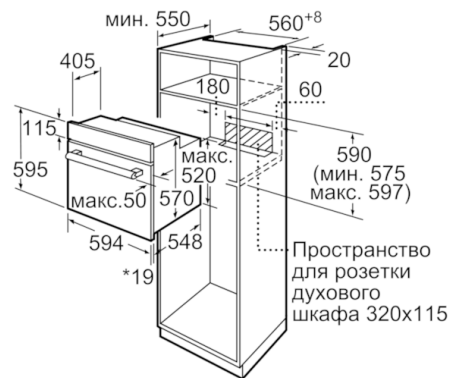

Техническая информация

- Эмалированный противень для выпечки, Комбинированная решетка, Универсальный противень
- Класс энергоэффективности (в соответствии с нормами ECNг. 65/2014): A
Энергопотребление за цикл в обычном режиме: 0.98 кВт/ч
Энергопотребление за цикл в режиме усиленной работы вентилятора: 0.79 кВт/ч
Количество камер: 1
Источник нагрева: электрический
Объем камеры: 66 л
- Мощность подключения: 3.3 кВт
- Длина сетевого кабеля: 100 см
- Размеры прибора (ВхШхГ): 595 мм x 594 мм x 548 мм
- Размеры ниши для встраивания (ВхШхГ): 575 мм - 597 мм x 560 мм - 568 мм x 550 мм
- Пожалуйста, следуйте схемам встраивания и инструкции по монтажу

**Serie | 4, Встраиваемый духовой шкаф, 60
x 60 см,
HBF534EF0R**

* 20 мм для металлических фронтальных панелей

Размеры в мм

* 20 мм для металлических фронтальных панелей

Размеры в мм

* При металлической фронтальной панели 20 мм

Размеры в мм