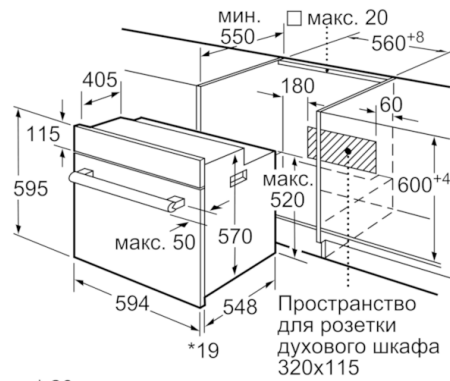

Техническая информация

- Эмалированный противень для выпечки, Комбинированная решетка, Универсальный противень
- Класс энергоэффективности (в соответствии с нормами ЕС №. 65/2014): A
Энергопотребление за цикл в обычном режиме: 0.93 кВт/ч
Энергопотребление за цикл в режиме усиленной работы вентилятора: 0.77 кВт/ч
Количество камер: 1
Источник нагрева: электрический
Объем камеры: 63 л
- Мощность подключения: 3.25 кВт
- Длина сетевого кабеля: 100 см
- Размеры прибора (ВxШxГ): 595 мм x 594 мм x 548 мм
- Размеры ниши для встраивания (ВxШxГ): 575 мм - 597 мм x 560 мм - 568 мм x 550 мм
- Пожалуйста, следуйте схемам встраивания и инструкции по монтажу

**Serie | 6, Встраиваемый духовой шкаф, 60
x 60 см, нержавеющая сталь
HBJ577ES0R**

* 20 мм для металлических фронтальных панелей

Размеры в мм

* 20 мм для металлических фронтальных панелей

Размеры в мм

* При металлической фронтальной панели 20 мм

Размеры в мм