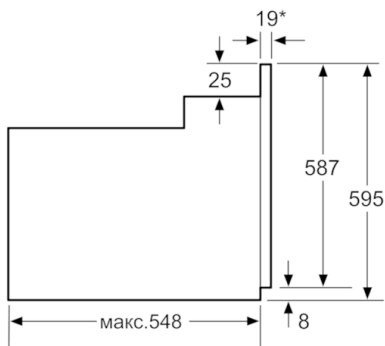

Техническая информация

- Эмалированный противень для выпечки, Комбинированная решетка, Универсальный противень
- Класс энергоэффективности (в соответствии с нормами ЕС №. 65/2014): A
Энергопотребление за цикл в обычном режиме: 0.93 кВт/ч
Энергопотребление за цикл в режиме усиленной работы вентилятора: 0.77 кВт/ч
Количество камер: 1
Источник нагрева: электрический
Объем камеры: 63 л
- Мощность подключения: 3.25 кВт
- Длина сетевого кабеля: 100 см
- Размеры прибора (ВxШxГ): 595 мм x 594 мм x 548 мм
- Размеры ниши для встраивания (ВxШxГ): 575 мм - 597 мм x 560 мм - 568 мм x 550 мм
- Пожалуйста, следуйте схемам встраивания и инструкции по монтажу

**Serie | 6, Встраиваемый духовой шкаф, 60
x 60 см, нержавеющая сталь
HBJ577ES0R**

* 20 мм для металлических фронтальных панелей

Размеры в мм

* 20 мм для металлических фронтальных панелей

Размеры в мм

* При металлической фронтальной панели 20 мм

Размеры в мм