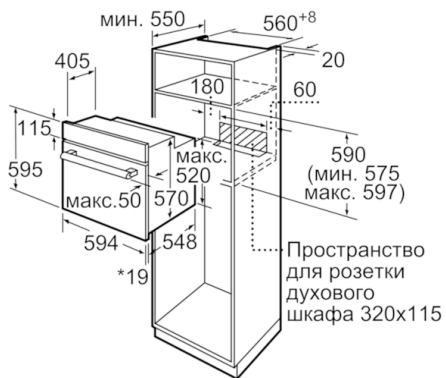

**Serie | 6, Встраиваемый духовой шкаф, 60
x 60 см, нержавеющая сталь
HBJ577ES0R**

* 20 мм для металлических фронтальных панелей

Размеры в мм