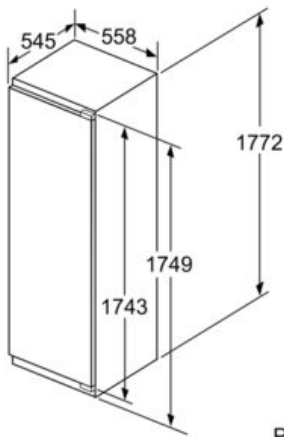

Serie | 6 Замораживание

**KIR81AF20R
SmartCool**

Размеры в мм