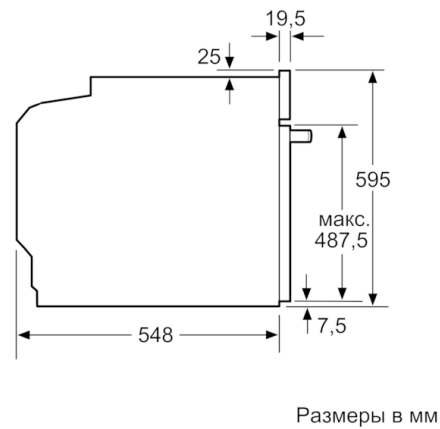

Serie | 6, Встраиваемый духовой шкаф с функцией добавления пара, 60 x 60 см, нержавеющая сталь HRG5580S6R