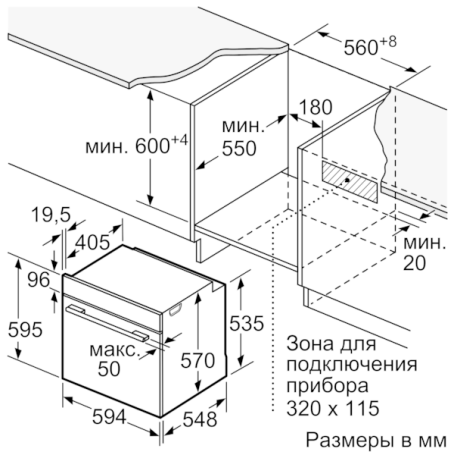

Serie | 6, Встраиваемый духовой шкаф с функцией добавления пара, 60 x 60 см, нержавеющая сталь HRG5580S6R