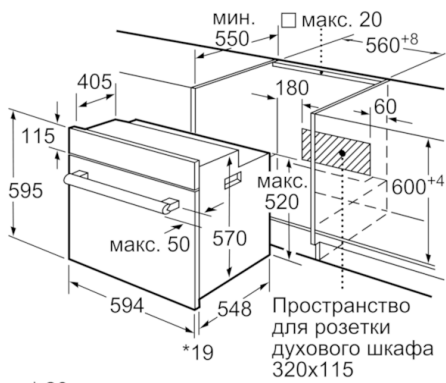

**Serie | 6, Встраиваемый духовой шкаф, 60
x 60 см, нержавеющая сталь
HBJ314ES0R**

* 20 мм для металлических фронтальных панелей

Размеры в мм