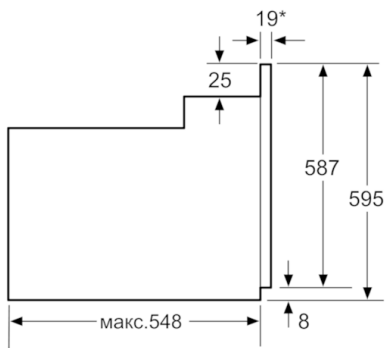

Техническая информация

- Эмалированный противень для выпечки, Комбинированная решетка, Универсальный противень
- Класс энергоэффективности (в соответствии с нормами ECNг. 65/2014): A
Энергопотребление за цикл в обычном режиме: 0.98 кВт/ч
Энергопотребление за цикл в режиме усиленной работы вентилятора: 0.79 кВт/ч
Количество камер: 1
Источник нагрева: электрический
Объем камеры: 66 л
- Мощность подключения: 3.3 кВт
- Длина сетевого кабеля: 100 см
- Размеры прибора (ВxШxГ): 595 мм x 594 мм x 548 мм
- Размеры ниши для встраивания (ВxШxГ): 575 мм - 597 мм x 560 мм - 568 мм x 550 мм
- Пожалуйста, следуйте схемам встраивания и инструкции по монтажу

**Serie | 6, Встраиваемый духовой шкаф, 60
x 60 см, нержавеющая сталь
HBJ314ES0R**

* 20 мм для металлических фронтальных панелей

Размеры в мм

* 20 мм для металлических фронтальных панелей

Размеры в мм

* При металлической фронтальной панели 20 мм

Размеры в мм