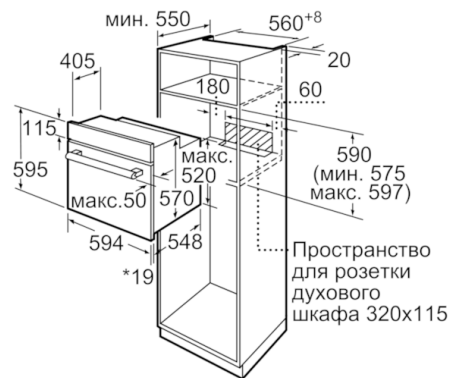

Техническая информация

- Эмалированный противень для выпечки, Комбинированная решетка, Универсальный противень
- Класс энергоэффективности (в соответствии с нормами ECNг. 65/2014): A
Энергопотребление за цикл в обычном режиме: 0.98 кВт/ч
Энергопотребление за цикл в режиме усиленной работы вентилятора: 0.79 кВт/ч
Количество камер: 1
Источник нагрева: электрический
Объем камеры: 66 л
- Мощность подключения: 3.3 кВт
- Длина сетевого кабеля: 100 см
- Размеры прибора (ВxШxГ): 595 мм x 594 мм x 548 мм
- Размеры ниши для встраивания (ВxШxГ): 575 мм - 597 мм x 560 мм - 568 мм x 550 мм
- Пожалуйста, следуйте схемам встраивания и инструкции по монтажу

**Serie | 6, Встраиваемый духовой шкаф, 60
x 60 см, нержавеющая сталь
HBJ314ES0R**

* 20 мм для металлических фронтальных панелей

Размеры в мм

* 20 мм для металлических фронтальных панелей

Размеры в мм

* При металлической фронтальной панели 20 мм

Размеры в мм