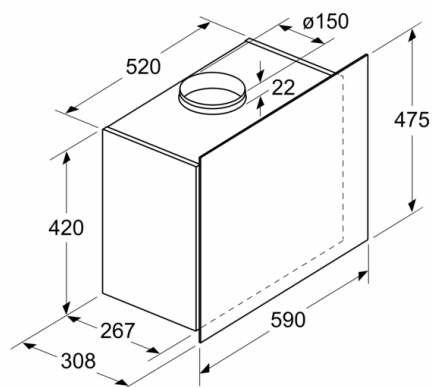

Комфорт:

- Уровень шума на 1 / 3 ступени мощности: 52 / 68 дБ
- Освещенность до 100 люкс
- Цветовая температура освещения: 4000 К

Размеры:

- Ширина 59 см
- Размеры (отвод воздуха) (ВхШхГ): 850-1190 x 590 x 308 мм
- Размеры (циркуляция) (ВхШхГ): 965-1190 x 590 x 308 мм
- Штуцер для отвода воздуха Ø 120 мм / 150 мм

**Serie | 4, Вытяжка для настенного монтажа, 60 см, белого цвета
DWF65AJ20T**

Размеры в мм

A: Отвод воздуха
B: Циркуляция воздуха

Размеры в мм

Размеры в мм

От решётки для посуды

A: электрич.
B: газ.