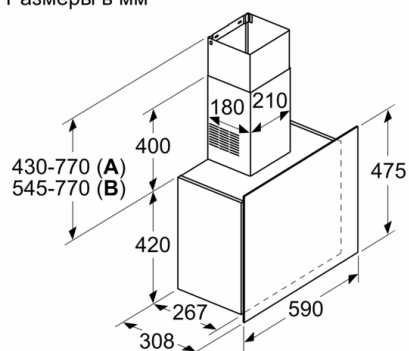

Комфорт:

- Уровень шума на 1 / 3 ступени мощности: 52 / 68 дБ
- Освещенность до 100 люкс
- Цветовая температура освещения: 4000 К

Размеры:

- Ширина 59 см
- Размеры (отвод воздуха) (ВхШхГ): 850-1190 x 590 x 308 мм
- Размеры (циркуляция) (ВхШхГ): 965-1190 x 590 x 308 мм
- Штуцер для отвода воздуха Ø 120 мм / 150 мм

**Serie | 4, Вытяжка для настенного монтажа, 60 см, белого цвета
DWF65AJ20T**

Размеры в мм

A: Отвод воздуха
B: Циркуляция воздуха

Размеры в мм

Размеры в мм

От решётки для посуды

A: электрич.
B: газ.