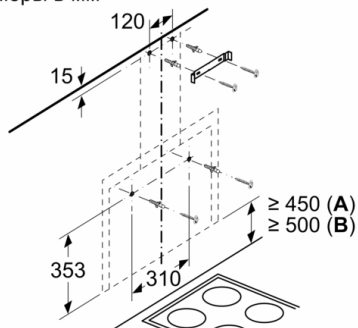

Комфорт:

- Уровень шума на 1 / 3 ступени мощности: 52 / 68 дБ
- Освещенность до 100 люкс
- Цветовая температура освещения: 4000 К

Размеры:

- Ширина 59 см
- Размеры (отвод воздуха) (ВхШхГ): 850-1190 x 590 x 308 мм
- Размеры (циркуляция) (ВхШхГ): 965-1190 x 590 x 308 мм
- Штуцер для отвода воздуха Ø 120 мм / 150 мм

**Serie | 4, Вытяжка для настенного монтажа, 60 см, белого цвета
DWF65AJ20T**

Размеры в мм

A: Отвод воздуха
B: Циркуляция воздуха

Размеры в мм

Размеры в мм

От решётки для посуды

A: электрич.
B: газ.