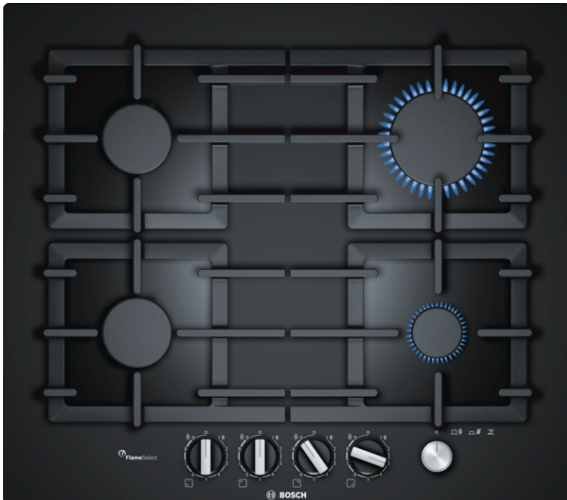

Serie | 6 Варочные панели
PPP6A6M90R

60 см, Газовая варочная поверхность, закаленное стекло HardGlass

Панель из закаленного стекла с функцией FlameSelect: достижение совершенных результатов благодаря 9 ступеням регулировки пламени.

- **Функция FlameSelect:** для точной регулировки пламени на 9 разных ступенях.
- **Главный выключатель:** выключение всей варочной поверхности одним нажатием кнопки.
- **Опции схем встраивания:** выбор между установкой заподлицо или слегка приподнятом вариантом.
- **Поверхность из закаленного стекла:** элегантный дизайн и легкая чистка.
- **Составная чугунная решетка:** для высокой прочности и устойчивости посуды.

Технические особенности

Обозначение модели/ассортиментная группа :

газовая варочная панель с автономным управлением

Тип конструкции : Встроенный

Источник энергии : Газ

Количество конфорок для одновременного использования : 4

Serie | 6 Варочные панели

PPP6A6M90R

60 см, Газовая варочная поверхность,
закаленное стекло HardGlass