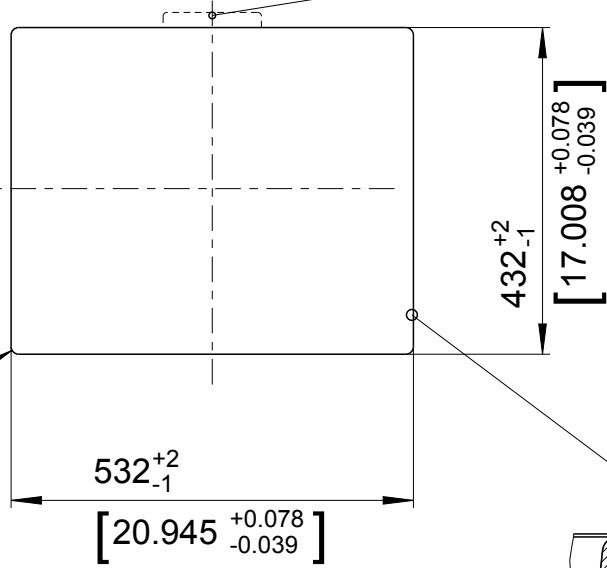

mm  
[inch]

R10  
[0.394]

**BLANCO**

BLANCOSUBLINE 500-IF

Änderungen vorbehalten. Aktuellste Version im Internet.  
Subject to modifications. Latest version on the internet.

SILGRANIT ®

M 1:10

10/2012

subline\_500-if\_g\_i

1000266407