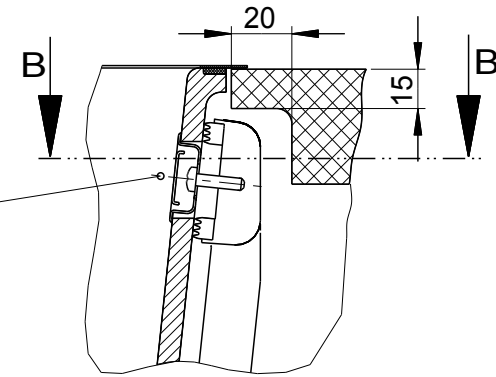

mm  
[inch]

R10  
[0.394]

**BLANCO**

BLANCOSUBLINE 500-IF

Änderungen vorbehalten. Aktuellste Version im Internet.  
Subject to modifications. Latest version on the internet.

SILGRANIT ®

M 1:10

10/2012