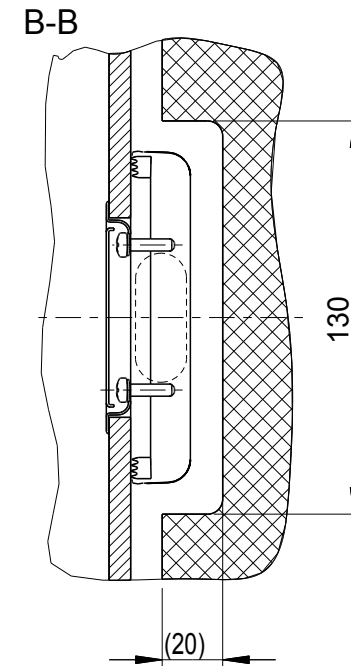

mm  
[inch]

R10  
[0.394]

**BLANCO**

BLANCOSUBLINE 500-IF

Änderungen vorbehalten. Aktuellste Version im Internet.  
Subject to modifications. Latest version on the internet.

SILGRANIT ®

M 1:10

10/2012

subline\_500-if\_g\_i

1000266407