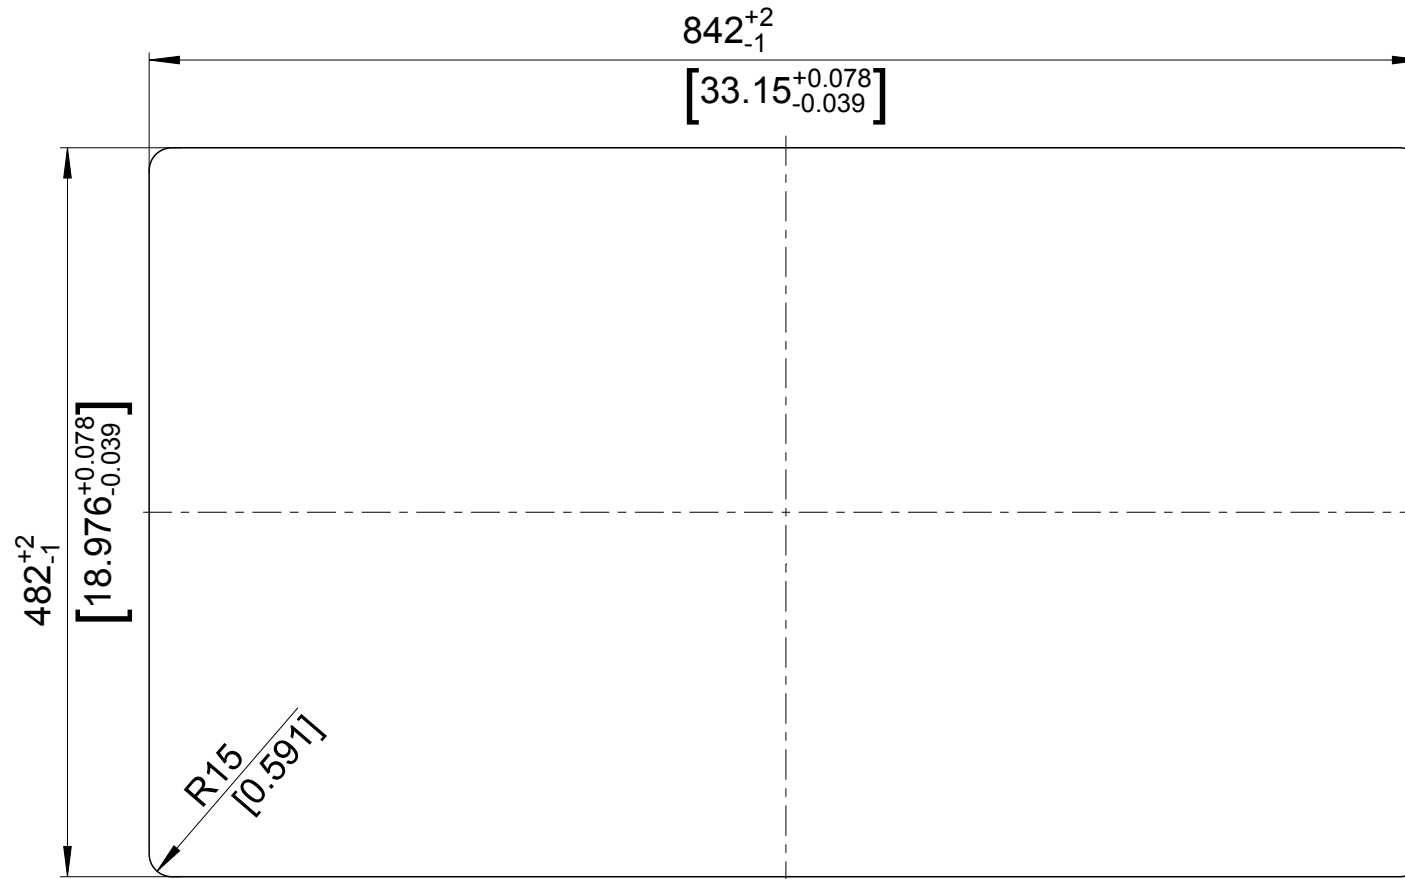

mm
[inch]

BLANCO

BLANCO TIPO 45 S

Änderungen vorbehalten. Aktuellste Version im Internet.
Subject to modifications. Latest version on the internet.

Edelstahl / Stainless steel

M 1:5

02/2015

tipo_45s_s_i

1000180906