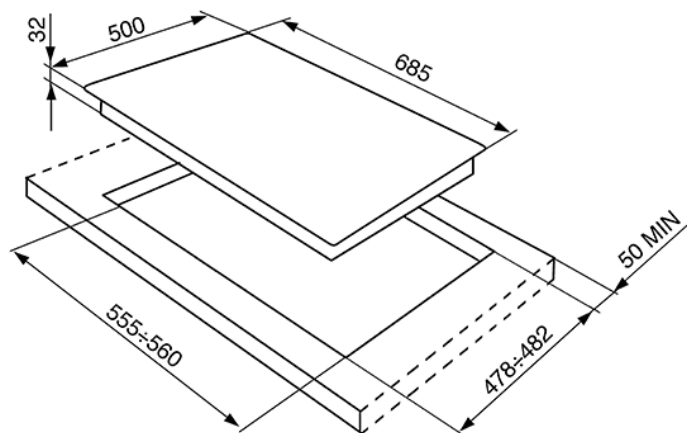

Газовая варочная панель, 70 см, кремовая.  
EAN13: 8017709200176

• ЭСТЕТИКА и УПРАВЛЕНИЕ • Основание кремовое • Чугунные решетки • Поворотные переключатели Victoria, эффект нержавеющей стали • Крышки горелок эмалированные • ФУНКЦИОНАЛЬНОСТЬ • Автоматический электроподжиг • 5 газовых горелок, 1 ультрабыстрая с двойным управлением • Задняя левая – 2,55 кВт • Передняя левая – 1,05 кВт • Центральная – 5,00 (3,9 + 1,1) кВт • Задняя правая – 1,65 кВт • Передняя правая – 1,65 кВт • БЕЗОПАСНОСТЬ • Газ-контроль • АКСЕССУАРЫ В КОМПЛЕКТЕ • Жиклеры для сжиженного газа G30 • ТЕХНИЧЕСКИЕ ХАРАКТЕРИСТИКИ • Тип газа: природный G20 • Мощность подключения: 1 Вт • Номинальная мощность газа: 11,9 кВт • Напряжение: 220-240 В • Частота тока: 50/60 Гц