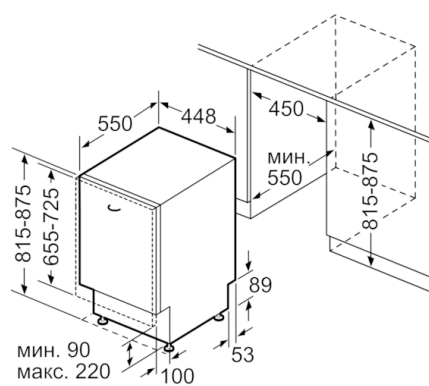

Технические особенности

Встраиваемый/ свободностоящий:	Встроенный
Кол-во комплектов посуды:	9
Съемная рабочая поверхность:	Нет
Декоративные рамы/ поверхности:	Нет
Нет возможности доукомплектовать декоративными рамами	
Цвет панели:	Black
Частота (Гц):	50; 60
Длина сетевого кабеля (см):	175
Тип штепсельной вилки:	Вилка с заземлением
Длина подводящего шланга (см):	165
Длина отводящего шланга (см):	205
Высота с рабочей поверхностью (мм):	0
Высота без рабочей поверхности (мм):	815
Максимальная регулируемая высота (мм):	60
Размеры прибора (мм):	815 x 448 x 550
Размеры прибора в упаковке (мм) (ВxШxГ):	880 x 670 x 510
Вес нетто (кг):	29,846
Вес брутто (кг):	31,5
Напряжение (В):	220-240
Мощность подключения (Вт):	2400
Предохранители (А):	10
Проточный водонагреватель:	Да
Параметры потребления воды (л):	10,0
Потребление энергии (кВтч):	0,95
Длительность программы сравнения (мин):	215

Безопасность и Размеры

- Размеры прибора: (ВхШхГ): 81.5 x 44.8 x 55 см

**Serie | 2, Встраиваемая посудомоечная
машина, 45 см
SPV2IKX2BR**

Размеры в мм