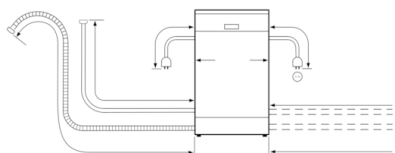

Полезные функции

- Электроника Регенерирования позволяет оптимальным образом расходовать соль, экономия может составить до 35%
- Посудомоечная машина подстраивается под тип моющего средства, обеспечивая оптимальный результат мытья
- Трёхкомпонентный самоочищающийся фильтр
- Внутренние стенки прибора из нержавеющей стали
- LED-индикаторы (красная подсветка)
- Электронные индикаторы наличия соли и ополаскивателя
- LED индикатор наличия соли

Особенности

- Благодаря замку ServoSchloss дверь закроется сама, если угол открытия менее 10 градусов
- Слишком мягкая вода может стать причиной коррозии стекла. В посудомоечных машинах с технологией "бережного мытья стекла" степень жесткости воды в моечной камере поддерживается автоматически, в заданном потребителем диапазоне значений.

Безопасность и Размеры

- Размеры прибора: (ВхШхГ): 81.5 x 44.8 x 55 см

**Serie | 2, Встраиваемая посудомоечная
машина, 45 см
SPV2IKX2BR**

Размеры в мм