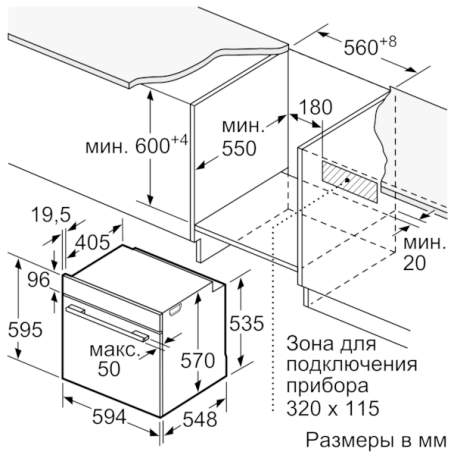

**Serie | 6, Встраиваемый духовой шкаф, 60
x 60 см, черный
HBG378EB6R**