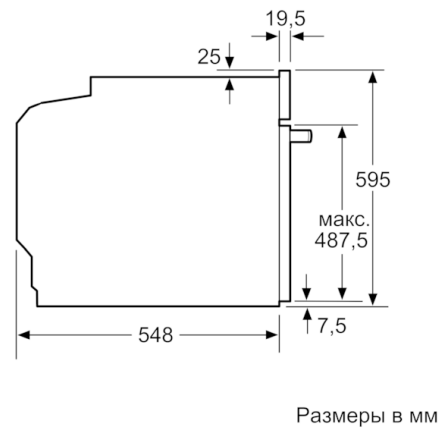

**Serie | 6, Встраиваемый духовой шкаф, 60
x 60 см, черный
HBG378EB6R**