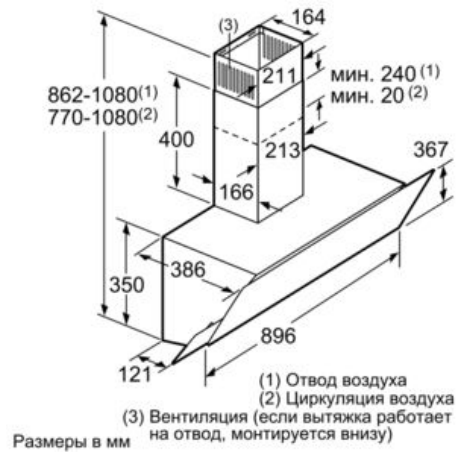

Технические особенности

Цвет камина :	Stainless steel
Технология установки :	Вытяжка
Сертификат соответствия :	CE
Длина сетевого кабеля (см) :	130
Высота прибора без камина (мм) :	354
en: Minimum distance above an electric hob :	470
en: Minimum distance above a gas hob :	570
Вес нетто (кг) :	16,0
Управление :	электрический
Регулировка уровня мощности :	3-уровень
Макс.мощность вытяжки Отв.возд. (м ³ /ч) :	580
Макс.мощность вытяжки Цирк.возд. (м ³ /ч) :	230
Количество ламп (шт) :	2
Уровень шума (дБ) :	70
Диаметр вытяжного патрубка (мм) :	150 / 120
Материал жировоулавливающего фильтра :	алюминий
EAN-код :	4242005030705
Мощность подключения (Вт) :	216
Предохранители (А) :	10
Напряжение (В) :	220-240
Частота (Гц) :	50
Тип штепсельной вилки :	Gardy plug w/ earthing
Тип монтажа :	Настенный монтаж

4 242005 030705

Serie | 4 Вытяжки

DWK095G20R белый

Вытяжка для настенного монтажа

Наклонный дизайн

**Вытяжка для настенного монтажа:
убережет потолок и мебель на кухне от
оседания на них копоти и жира.**

-
- Ширина 90 см
 - белый
 - Возможность работы в режиме отвода или циркуляции воздуха
 - Для работы в режиме циркуляции требуется установка специального комплекта (дополнительная принадлежность)
 - Для настенного монтажа над варочной поверхностью
 - Сенсорное управление TouchControl с LED-освещением сегментным дисплеем
 - 3 ступени мощности
 - Крышка фильтра из стекла
 - Металлический жироулавливающий фильтр пригодный для мытья в посудомоечной машине
 - Максимальная производительность на максимальной ступени по EN 61591 Ø 15 см: 580 м³/ч
 - Уровень шума: 55 ДБ-63 ДБ-70 ДБ на 1-2-3-й ступенях соответственно, на 1 рW DIN 60704-2-13
 - Размеры (отвод воздуха) (ВхШхГ): 750-1080 x 896 x 386 мм
 - Размеры (циркуляция) (ВхШхГ): 860-1080 x 896 x 386 мм
 - Штуцер для отвода воздуха Ø 120 мм / 150 мм

Серия | 4 Вытяжки

DWK095G20R белый

Вытяжка для настенного монтажа

Наклонный дизайн

Размеры в мм

Размеры в мм

Размеры в мм

Размеры в мм