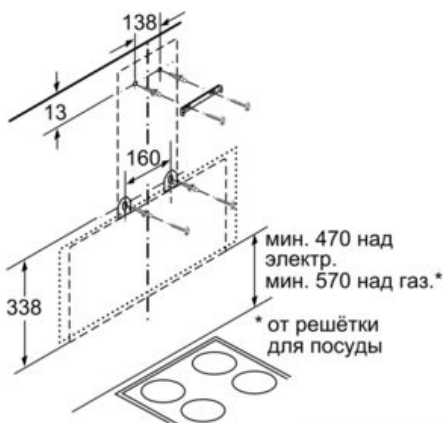

Технические особенности

Цвет камина :	Stainless steel
Технология установки :	Вытяжка
Сертификат соответствия :	CE
Длина сетевого кабеля (см) :	130
Высота прибора без камина (мм) :	354
en: Minimum distance above an electric hob :	470
en: Minimum distance above a gas hob :	570
Вес нетто (кг) :	16,0
Управление :	электрический
Регулировка уровня мощности :	3-уровень
Макс.мощность вытяжки Отв.возд. (м ³ /ч) :	580
Макс.мощность вытяжки Цирк.возд. (м ³ /ч) :	230
Количество ламп (шт) :	2
Уровень шума (дБ) :	70
Диаметр вытяжного патрубка (мм) :	150 / 120
Материал жировоулавливающего фильтра :	алюминий
EAN-код :	4242005030705
Мощность подключения (Вт) :	216
Предохранители (А) :	10
Напряжение (В) :	220-240
Частота (Гц) :	50
Тип штепсельной вилки :	Gardy plug w/ earthing
Тип монтажа :	Настенный монтаж

4 242005 030705

Serie | 4 Вытяжки

DWK095G20R белый

Вытяжка для настенного монтажа

Наклонный дизайн

**Вытяжка для настенного монтажа:
убережет потолок и мебель на кухне от
оседания на них копоти и жира.**

-
- Ширина 90 см
 - белый
 - Возможность работы в режиме отвода или циркуляции воздуха
 - Для работы в режиме циркуляции требуется установка специального комплекта (дополнительная принадлежность)
 - Для настенного монтажа над варочной поверхностью
 - Сенсорное управление TouchControl с LED-освещением сегментным дисплеем
 - 3 ступени мощности
 - Крышка фильтра из стекла
 - Металлический жироулавливающий фильтр пригодный для мытья в посудомоечной машине
 - Максимальная производительность на максимальной ступени по EN 61591 Ø 15 см: 580 м³/ч
 - Уровень шума: 55 ДБ-63 ДБ-70 ДБ на 1-2-3-й ступенях соответственно, на 1 рW DIN 60704-2-13
 - Размеры (отвод воздуха) (ВхШхГ): 750-1080 x 896 x 386 мм
 - Размеры (циркуляция) (ВхШхГ): 860-1080 x 896 x 386 мм
 - Штуцер для отвода воздуха Ø 120 мм / 150 мм

Серия | 4 Вытяжки

DWK095G20R белый

Вытяжка для настенного монтажа

Наклонный дизайн

Размеры в мм

Размеры в мм

Размеры в мм

Размеры в мм