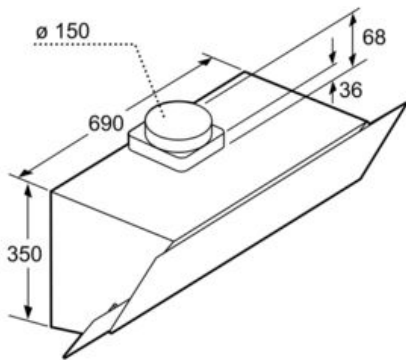

Технические особенности

Цвет камина :	Stainless steel
Технология установки :	Вытяжка
Сертификат соответствия :	CE
Длина сетевого кабеля (см) :	130
Высота прибора без камина (мм) :	354
en: Minimum distance above an electric hob :	470
en: Minimum distance above a gas hob :	570
Вес нетто (кг) :	16,0
Управление :	электрический
Регулировка уровня мощности :	3-уровень
Макс.мощность вытяжки Отв.возд. (м ³ /ч) :	580
Макс.мощность вытяжки Цирк.возд. (м ³ /ч) :	230
Количество ламп (шт) :	2
Уровень шума (дБ) :	70
Диаметр вытяжного патрубка (мм) :	150 / 120
Материал жировоулавливающего фильтра :	алюминий
EAN-код :	4242005030705
Мощность подключения (Вт) :	216
Предохранители (А) :	10
Напряжение (В) :	220-240
Частота (Гц) :	50
Тип штепсельной вилки :	Gardy plug w/ earthing
Тип монтажа :	Настенный монтаж

4 242005 030705

Serie | 4 Вытяжки

DWK095G20R белый

Вытяжка для настенного монтажа

Наклонный дизайн

**Вытяжка для настенного монтажа:
убережет потолок и мебель на кухне от
оседания на них копоти и жира.**

-
- Ширина 90 см
 - белый
 - Возможность работы в режиме отвода или циркуляции воздуха
 - Для работы в режиме циркуляции требуется установка специального комплекта (дополнительная принадлежность)
 - Для настенного монтажа над варочной поверхностью
 - Сенсорное управление TouchControl с LED-освещением сегментным дисплеем
 - 3 ступени мощности
 - Крышка фильтра из стекла
 - Металлический жироулавливающий фильтр пригодный для мытья в посудомоечной машине
 - Максимальная производительность на максимальной ступени по EN 61591 Ø 15 см: 580 м³/ч
 - Уровень шума: 55 ДБ-63 ДБ-70 ДБ на 1-2-3-й ступенях соответственно, на 1 рW DIN 60704-2-13
 - Размеры (отвод воздуха) (ВхШхГ): 750-1080 x 896 x 386 мм
 - Размеры (циркуляция) (ВхШхГ): 860-1080 x 896 x 386 мм
 - Штуцер для отвода воздуха Ø 120 мм / 150 мм

Серия | 4 Вытяжки

DWK095G20R белый

Вытяжка для настенного монтажа

Наклонный дизайн

Размеры в мм

Размеры в мм

Размеры в мм

Размеры в мм