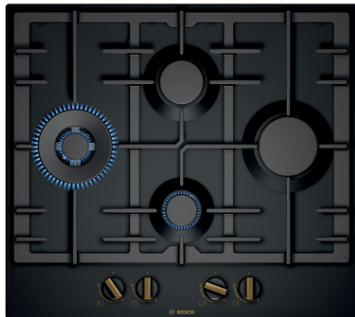

**Serie | 6, Газовая варочная панель,
60 см, черный
PCI6B6B95R**

**Газовая плита с переключателями,
расположенными с фронта: удобство
управления нужными конфорками.**

- Конфорка WOK мощностью до 4кВт.
- **Составная чугунная решетка:** для высокой прочности и устойчивости посуды.
- **Поворотные переключатели:** для эргономичного контроля.
- **Цвет поверхности:** элегантный дизайн с черной эмалью.

Технические особенности

Обозначение модели/ассортиментная группа :

газовая варочная панель с автономным управлением

Тип конструкции : Встроенный

Источник энергии : Газ

Количество конфорок для одновременного использования :

4

Управляющие элементы : sword knobs

Размеры ниши для встра. (мм) : 45 x 560-562 x 480-492

Ширина (мм) : 582

Размеры прибора (мм) : 45 x 582 x 520

Размеры прибора в упаковке (мм) (ВхШхГ) : 141 x 651 x 578

Вес нетто (кг) : 11,134

4 242005 280711

**Serie | 6, Газовая варочная панель, 60 см,
черный
PCI6B6B95R**

**Газовая плита с переключателями,
расположенными с фронта: удобство
управления нужными конфорками.**

Дизайн:

- Эмаль

Комфорт