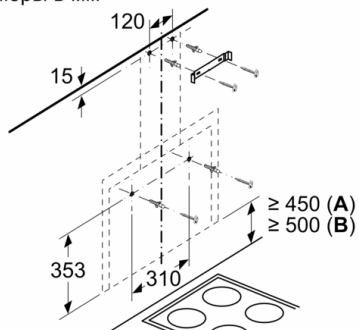

Комфорт:

- Уровень шума на 1 / 3 ступени мощности: 52 / 68 дБ
- Освещенность до 100 люкс
- Цветовая температура освещения: 4000 К

Размеры:

- Ширина 59 см
- Размеры (отвод воздуха) (ВхШхГ): 850-1190 x 590 x 308 мм
- Размеры (циркуляция) (ВхШхГ): 965-1190 x 590 x 308 мм
- Штуцер для отвода воздуха Ø 120 мм / 150 мм

Serie | 4, Вытяжка для настенного монтажа, 60 см, черный, матовый DWF65AJ60T

Размеры в мм

A: Отвод воздуха
B: Циркуляция воздуха

Размеры в мм

Размеры в мм

От решётки для посуды

A: электрич.
B: газ.