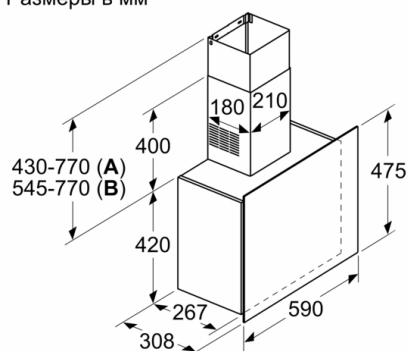

Комфорт:

- Уровень шума на 1 / 3 ступени мощности: 52 / 68 дБ
- Освещенность до 100 люкс
- Цветовая температура освещения: 4000 К

Размеры:

- Ширина 59 см
- Размеры (отвод воздуха) (ВхШхГ): 850-1190 x 590 x 308 мм
- Размеры (циркуляция) (ВхШхГ): 965-1190 x 590 x 308 мм
- Штуцер для отвода воздуха Ø 120 мм / 150 мм

Serie | 4, Вытяжка для настенного монтажа, 60 см, черный, матовый DWF65AJ60T

Размеры в мм

A: Отвод воздуха
B: Циркуляция воздуха

Размеры в мм

Размеры в мм

От решётки для посуды

A: электрич.
B: газ.