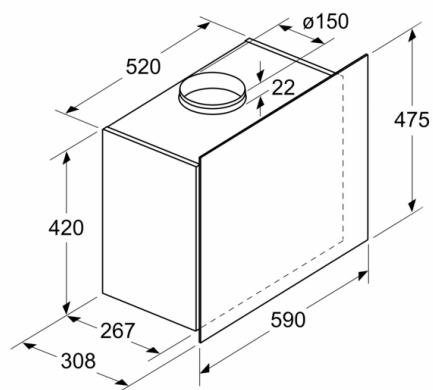

Комфорт:

- Уровень шума на 1 / 3 ступени мощности: 52 / 68 дБ
- Освещенность до 100 люкс
- Цветовая температура освещения: 4000 К

Размеры:

- Ширина 59 см
- Размеры (отвод воздуха) (ВхШхГ): 850-1190 x 590 x 308 мм
- Размеры (циркуляция) (ВхШхГ): 965-1190 x 590 x 308 мм
- Штуцер для отвода воздуха Ø 120 мм / 150 мм

Serie | 4, Вытяжка для настенного монтажа, 60 см, черный, матовый DWF65AJ60T

Размеры в мм

A: Отвод воздуха
B: Циркуляция воздуха

Размеры в мм

Размеры в мм

От решётки для посуды

A: электрич.
B: газ.